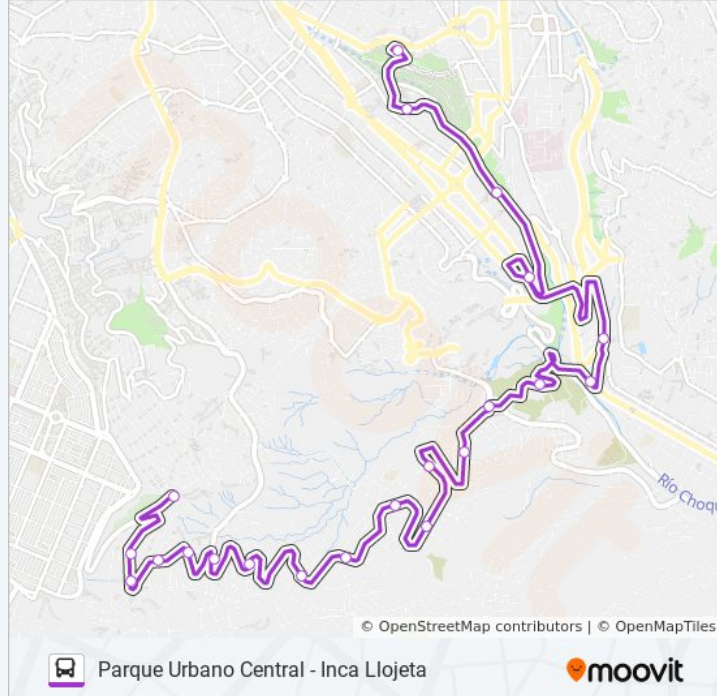

## Horario de la línea INCA LLOJETA de autobús

Parque Urbano Central - Inca Llojeta Horario de ruta:

lunes	6:00 - 23:00
martes	6:00 - 23:00
miércoles	6:00 - 23:00
jueves	6:00 - 23:00
viernes	6:00 - 23:00
sábado	6:00 - 23:00
domingo	6:00 - 23:00

## Información de la línea INCA LLOJETA de autobús

**Dirección:** Parque Urbano Central - Inca Llojeta

**Paradas:** 21

**Duración del viaje:** 21 min

**Resumen de la línea:**

Raul Salmón

Gradas Nestor Paz

Tupac Katari

Los horarios y mapas de la línea INCA LLOJETA de autobús están disponibles en un PDF en [moovitapp.com](https://moovitapp.com). Utiliza [Moovit App](#) para ver los horarios de los autobuses en vivo, el horario del tren o el horario del metro y las indicaciones paso a paso para todo el transporte público en La Paz.