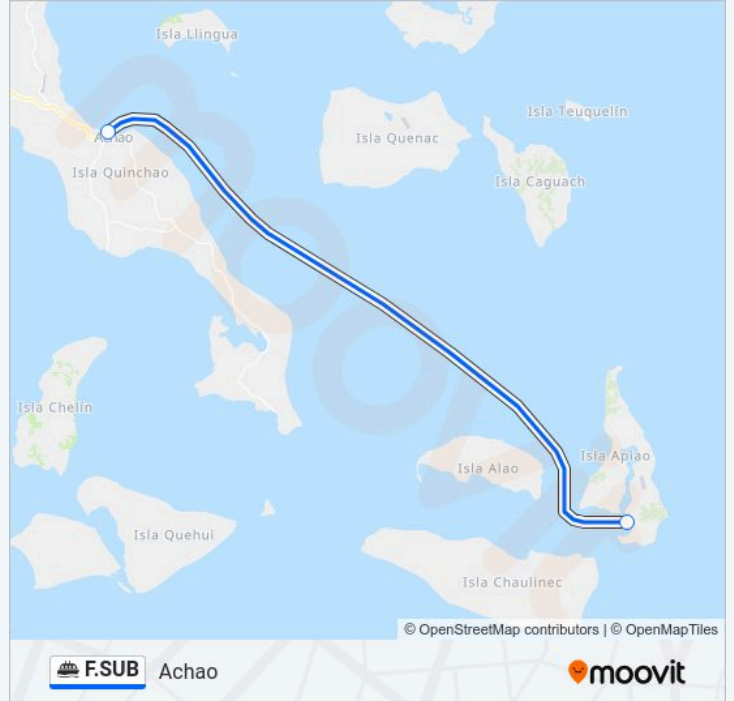

**Línea F.SUB**

Achao

Usa La App

La línea F.SUB de ferry (Achao) tiene 2 rutas. Sus horas de operación los días laborables regulares son:

(1) a Achao: 07:00(2) a Isla Apiao Ostricultura: 15:00

Usa la aplicación Moovit para encontrar la parada de la línea F.SUB de ferry más cercana y descubre cuándo llega la próxima línea F.SUB de ferry

**Sentido: Achao**

2 paradas

[VER HORARIO DE LA LÍNEA](#)

Isla Apiao Ostricultura

Achao Rampa

**Horario de la línea F.SUB de ferry**

Achao Horario de ruta:

lunes	07:00
martes	Sin Servicio
miércoles	13:00
jueves	07:00
viernes	10:00
sábado	Sin Servicio
domingo	13:00

**Información de la línea F.SUB de ferry****Dirección:** Achao**Paradas:** 2**Duración del viaje:** 150 min**Resumen de la línea:**

### Sentido: Isla Apiao Ostricultura

2 paradas

[VER HORARIO DE LA LÍNEA](#)

Achao Rampa

Isla Apiao Ostricultura