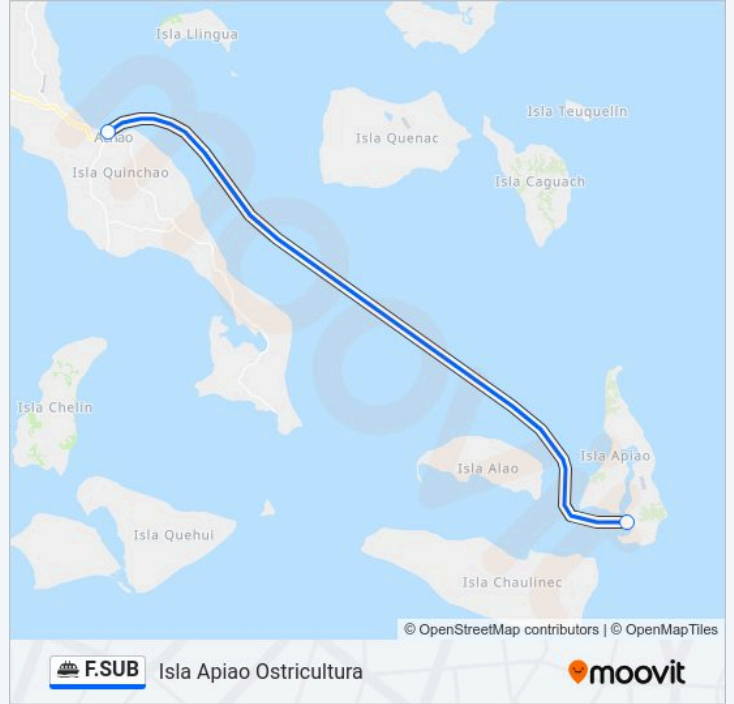

**Línea F.SUB**

Achao

Usa La App

La línea F.SUB de ferry (Achao) tiene 2 rutas. Sus horas de operación los días laborables regulares son:

(1) a Achao: 07:00(2) a Isla Apiao Ostricultura: 15:00

Usa la aplicación Moovit para encontrar la parada de la línea F.SUB de ferry más cercana y descubre cuándo llega la próxima línea F.SUB de ferry

### Sentido: Isla Apiao Ostricultura

2 paradas

[VER HORARIO DE LA LÍNEA](#)

Achao Rampa

Isla Apiao Ostricultura

### Horario de la línea F.SUB de ferry

Isla Apiao Ostricultura Horario de ruta:

lunes	15:00
martes	Sin Servicio
miércoles	16:00
jueves	15:00
viernes	15:30
sábado	Sin Servicio
domingo	16:00

### Información de la línea F.SUB de ferry

**Dirección:** Isla Apiao Ostricultura

**Paradas:** 2

**Duración del viaje:** 150 min

**Resumen de la línea:**

Los horarios y mapas de la línea F.SUB de ferry están disponibles en un PDF en [moovitapp.com](https://moovitapp.com). Utiliza Moovit App para ver los horarios de los autobuses en vivo, el horario del tren o el horario del metro y las indicaciones paso a paso para todo el transporte público en Los Lagos.