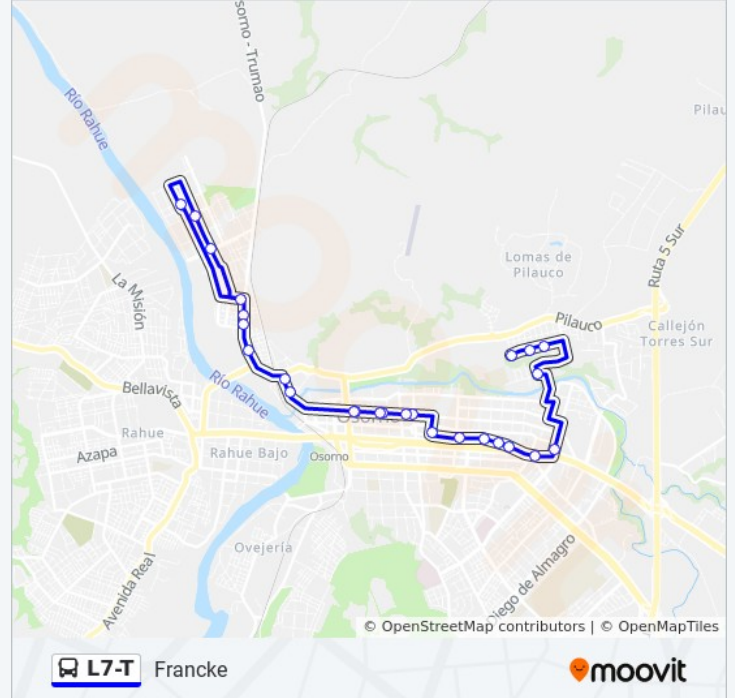

Información de la línea L7-T de autobús

Dirección: San Maximiliano Kolbe

Paradas: 21

Duración del viaje: 24 min

Resumen de la línea:

César Ercilla / Los Carrera

Virgen Del Socorro / El Monasterio

Terminal De Buses Línea 7