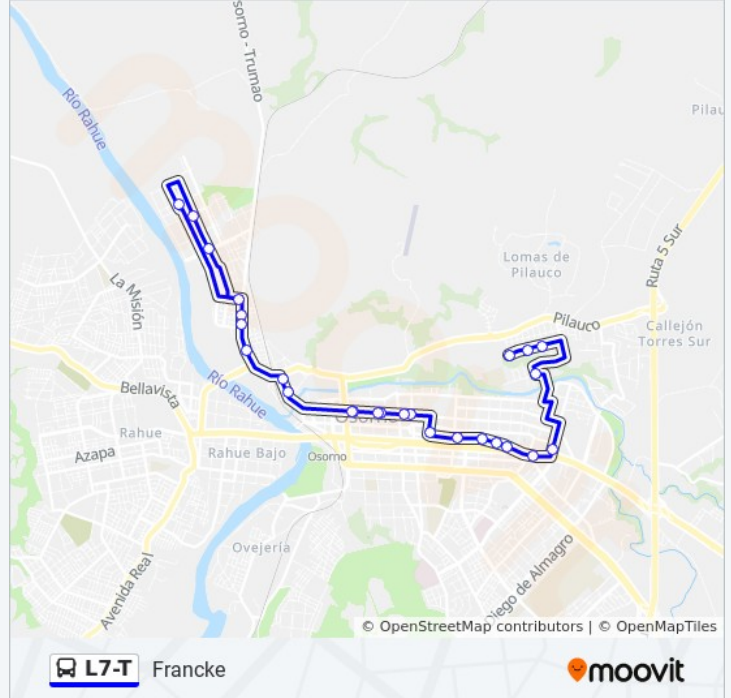

Información de la línea L7-T de autobús

Dirección: Francke

Paradas: 26

Duración del viaje: 28 min

Resumen de la línea:

Héroes De La Concepción / Potrerillos

Los Laureles / Los Cafelates

Los Boldos / Los Piñones

Los Boldos / Los Damascos

Los Pellines / Héroes De La Concepción

Sentido: San Maximiliano Kolbe

21 paradas

[VER HORARIO DE LA LÍNEA](#)

Los Pellines / Héroes De La Concepción

Héroes De La Concepción / Paipote

Información de la línea L7-T de autobús

Dirección: San Maximiliano Kolbe

Paradas: 21

Duración del viaje: 24 min

Resumen de la línea:

César Ercilla / Los Carrera

Virgen Del Socorro / El Monasterio

Terminal De Buses Línea 7