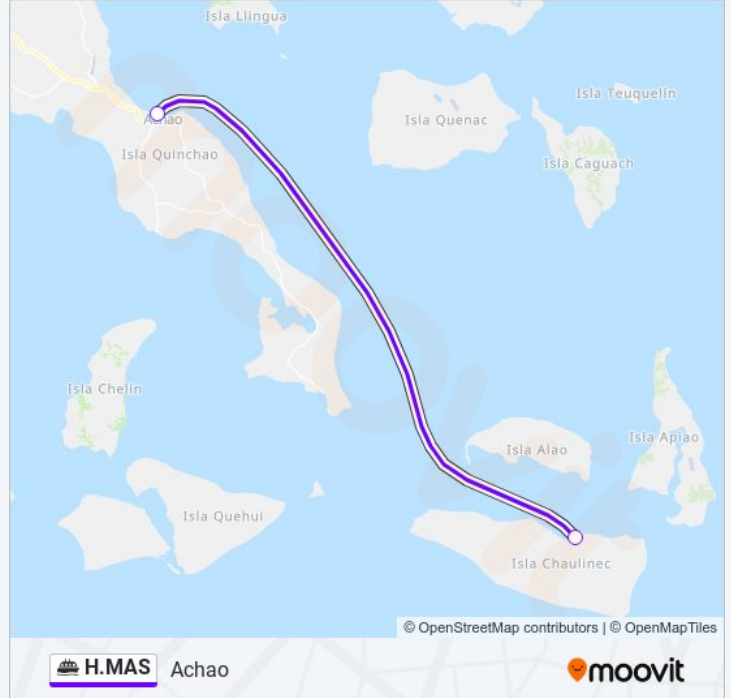

La línea H.MAS de ferry (Achao) tiene 2 rutas. Sus horas de operación los días laborables regulares son:

(1) a Achao: 07:00(2) a Isla Chaulinec Capilla Antigua: 15:30

Usa la aplicación Moovit para encontrar la parada de la línea H.MAS de ferry más cercana y descubre cuándo llega la próxima línea H.MAS de ferry

Sentido: Achao

2 paradas

[VER HORARIO DE LA LÍNEA](#)

Isla Chaulinec Capilla Antigua

Achao Rampa

Horario de la línea H.MAS de ferry

Achao Horario de ruta:

lunes	07:00
martes	Sin Servicio
miércoles	Sin Servicio
jueves	Sin Servicio
viernes	07:00
sábado	Sin Servicio
domingo	14:30

Información de la línea H.MAS de ferry**Dirección:** Achao**Paradas:** 2**Duración del viaje:** 110 min**Resumen de la línea:**

Sentido: Isla Chaulinec Capilla Antigua

2 paradas

[VER HORARIO DE LA LÍNEA](#)

Información de la línea H.MAS de ferry

Dirección: Isla Chaulinec Capilla Antigua

Paradas: 2

Duración del viaje: 110 min

Resumen de la línea:

Los horarios y mapas de la línea H.MAS de ferry están disponibles en un PDF en moovitapp.com. Utiliza Moovit App para ver los horarios de los autobuses en vivo, el horario del tren o el horario del metro y las indicaciones paso a paso para todo el transporte público en Los Lagos.