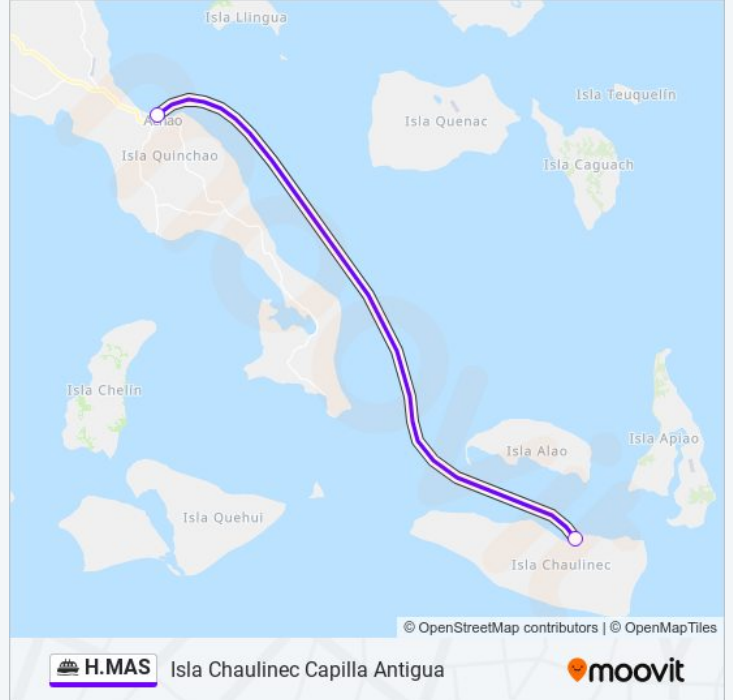

La línea H.MAS de ferry (Achao) tiene 2 rutas. Sus horas de operación los días laborables regulares son:

(1) a Achao: 07:00(2) a Isla Chaulinec Capilla Antigua: 15:30

Usa la aplicación Moovit para encontrar la parada de la línea H.MAS de ferry más cercana y descubre cuándo llega la próxima línea H.MAS de ferry

Información de la línea H.MAS de ferry**Dirección:** Achao**Paradas:** 2**Duración del viaje:** 110 min**Resumen de la línea:**

Sentido: Isla Chaulinec Capilla Antigua

2 paradas

[VER HORARIO DE LA LÍNEA](#)

Achao Rampa

Isla Chaulinec Capilla Antigua

Horario de la línea H.MAS de ferry

Isla Chaulinec Capilla Antigua Horario de ruta:

lunes	15:30
martes	Sin Servicio
miércoles	Sin Servicio
jueves	Sin Servicio
viernes	15:30
sábado	Sin Servicio
domingo	17:00

Información de la línea H.MAS de ferry

Dirección: Isla Chaulinec Capilla Antigua

Paradas: 2

Duración del viaje: 110 min

Resumen de la línea:

Los horarios y mapas de la línea H.MAS de ferry están disponibles en un PDF en moovitapp.com. Utiliza Moovit App para ver los horarios de los autobuses en vivo, el horario del tren o el horario del metro y las indicaciones paso a paso para todo el transporte público en Los Lagos.