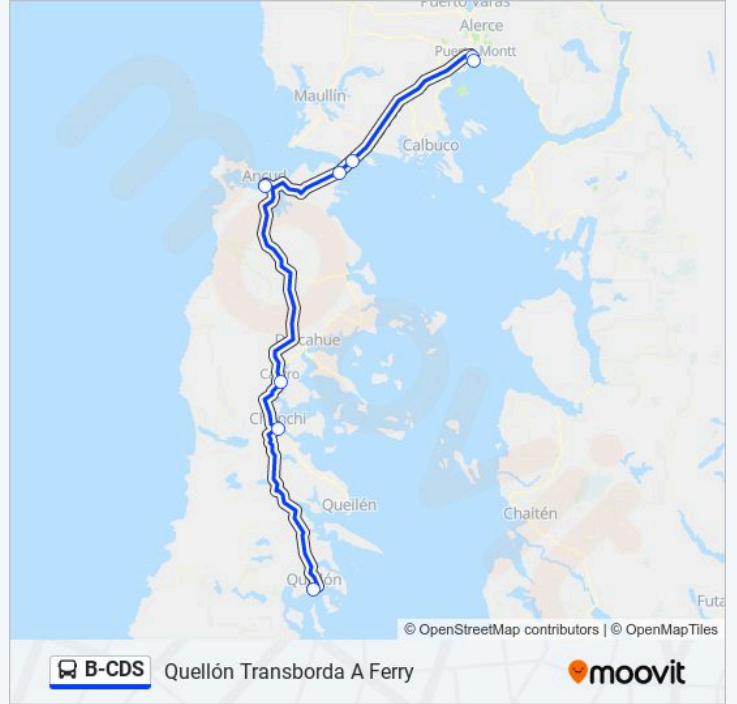

Los horarios y mapas de la línea B-CDS de autobús están disponibles en un PDF en moovitapp.com. Utiliza Moovit App para ver los horarios de los autobuses en vivo, el horario del tren o el horario del metro y las indicaciones paso a paso para todo el transporte público en Los Lagos.

© 2024 Moovit - Todos los derechos reservados