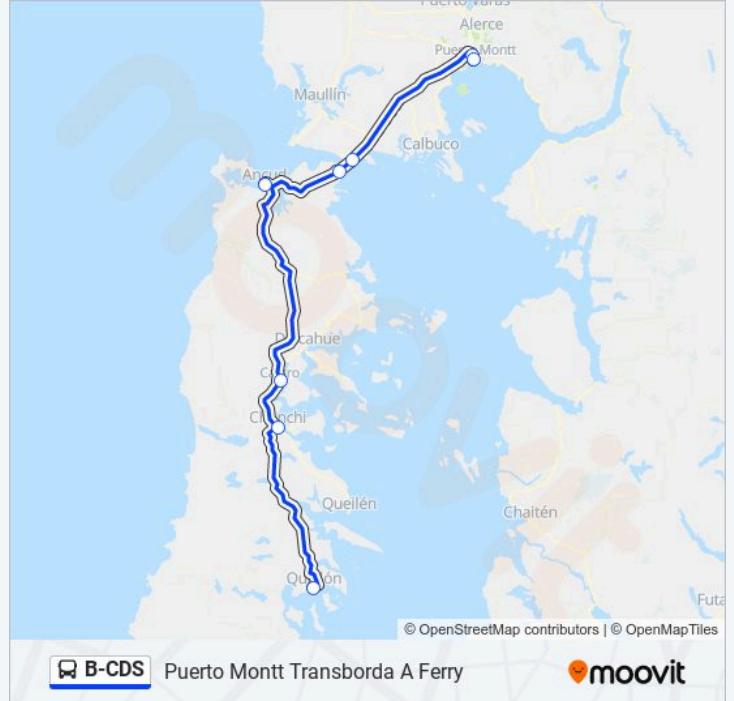

Usa la aplicación Moovit para encontrar la parada de la línea B-CDS de autobús más cercana y descubre cuándo llega la próxima línea B-CDS de autobús

Sentido: Puerto Montt Transborda A Ferry

8 paradas

[VER HORARIO DE LA LÍNEA](#)

Información de la línea B-CDS de autobús

Dirección: Puerto Montt Transborda A Ferry

Paradas: 8

Duración del viaje: 350 min

Resumen de la línea:

B-CDS Puerto Montt Transborda A Ferry

Sentido: Quellón Transborda A Ferry