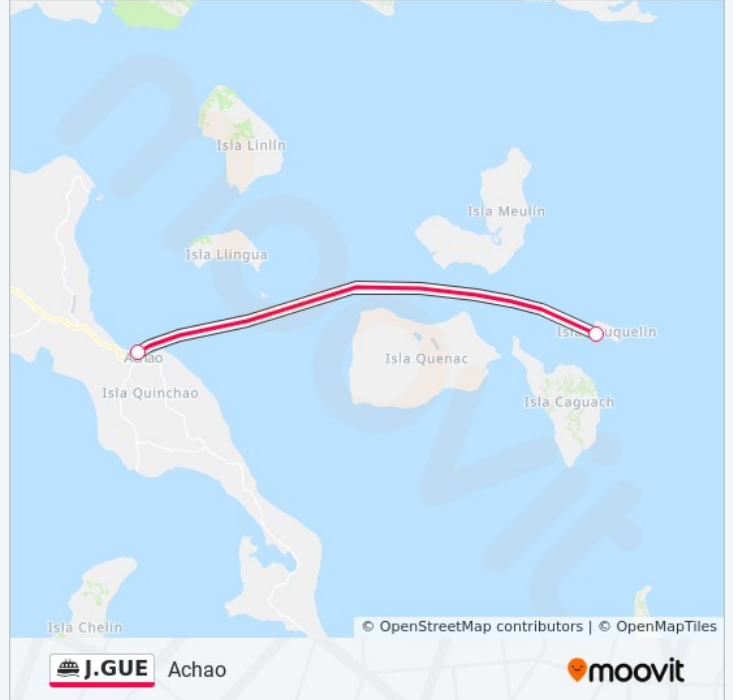

La línea J.GUE de ferry (Achao) tiene 2 rutas. Sus horas de operación los días laborables regulares son:

(1) a Achao: 8:00(2) a Isla Teuquelin: 15:30

Usa la aplicación Moovit para encontrar la parada de la línea J.GUE de ferry más cercana y descubre cuándo llega la próxima línea J.GUE de ferry

### Sentido: Achao

2 paradas

[VER HORARIO DE LA LÍNEA](#)

Isla Teuquelin

Achao Rampa

### Sentido: Isla Teuquelin

2 paradas

[VER HORARIO DE LA LÍNEA](#)

Achao Rampa

Isla Teuquelin

### Información de la línea J.GUE de ferry

**Dirección:** Isla Teuquelin

**Paradas:** 2

**Duración del viaje:** 120 min

**Resumen de la línea:**

Los horarios y mapas de la línea J.GUE de ferry están disponibles en un PDF en [moovitapp.com](https://moovitapp.com). Utiliza [Moovit App](#) para ver los horarios de los autobuses en vivo, el horario del tren o el horario del metro y las indicaciones paso a paso para todo el transporte público en Los Lagos.