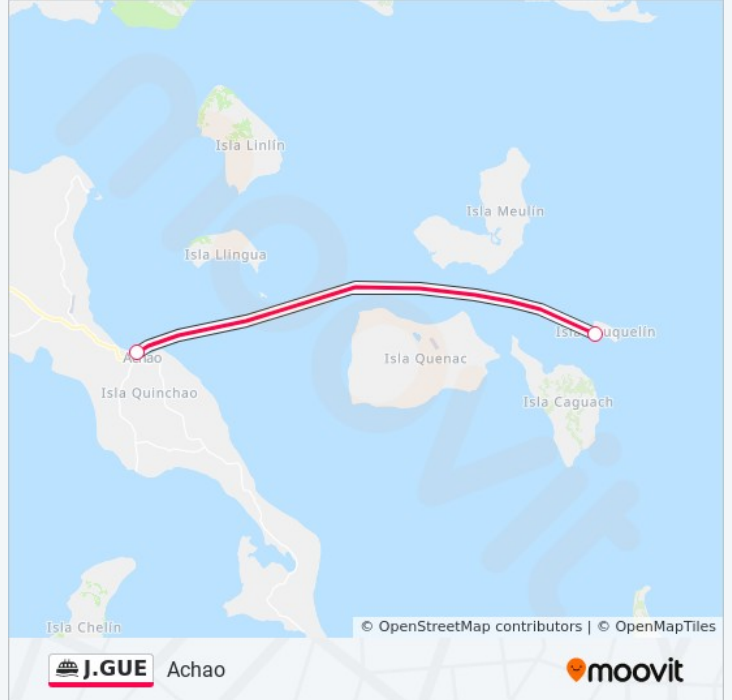

La línea J.GUE de ferry (Achao) tiene 2 rutas. Sus horas de operación los días laborables regulares son:

(1) a Achao: 8:00(2) a Isla Teuquelin: 15:30

Usa la aplicación Moovit para encontrar la parada de la línea J.GUE de ferry más cercana y descubre cuándo llega la próxima línea J.GUE de ferry

### Sentido: Achao

2 paradas

[VER HORARIO DE LA LÍNEA](#)

Isla Teuquelin

Achao Rampa

### Información de la línea J.GUE de ferry

**Dirección:** Achao

**Paradas:** 2

**Duración del viaje:** 120 min

**Resumen de la línea:**

### Sentido: Isla Teuquelin

2 paradas

[VER HORARIO DE LA LÍNEA](#)

Achao Rampa

Isla Teuquelin