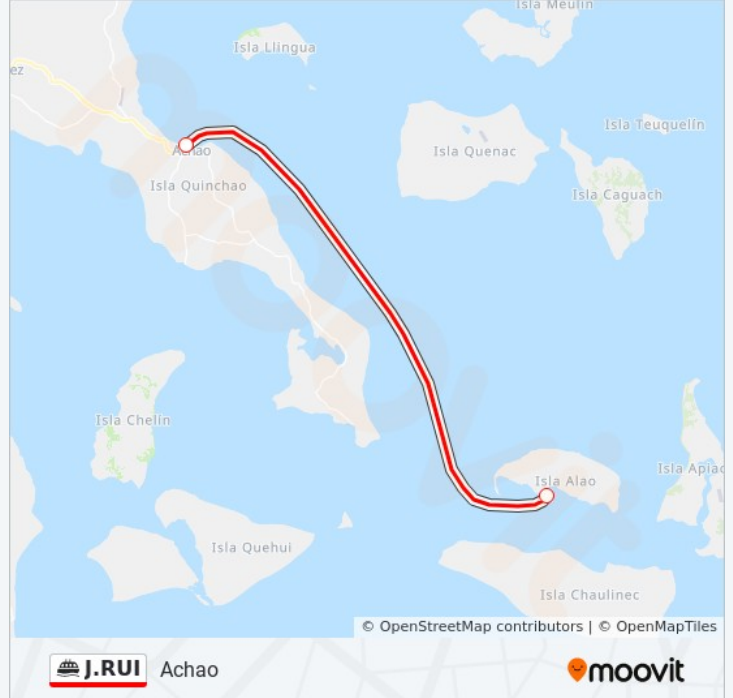

La línea J.RUI de ferry (Achao) tiene 2 rutas. Sus horas de operación los días laborables regulares son:

(1) a Achao: 7:00(2) a Isla Alao Capilla: 15:00

Usa la aplicación Moovit para encontrar la parada de la línea J.RUI de ferry más cercana y descubre cuándo llega la próxima línea J.RUI de ferry

Sentido: Achao

2 paradas

[VER HORARIO DE LA LÍNEA](#)

Isla Alao Capilla

Achao Rampa

Horario de la línea J.RUI de ferry

Achao Horario de ruta:

lunes	7:00
martes	Sin Servicio
miércoles	Sin Servicio
jueves	7:00
viernes	7:00
sábado	Sin Servicio
domingo	14:30

Información de la línea J.RUI de ferry

Dirección: Achao

Paradas: 2

Duración del viaje: 100 min

Resumen de la línea:

Sentido: Isla Alao Capilla

2 paradas

[VER HORARIO DE LA LÍNEA](#)

Información de la línea J.RUI de ferry

Dirección: Isla Alao Capilla

Paradas: 2

Duración del viaje: 100 min

Resumen de la línea:

Los horarios y mapas de la línea J.RUI de ferry están disponibles en un PDF en moovitapp.com. Utiliza [Moovit App](#) para ver los horarios de los autobuses en vivo, el horario del tren o el horario del metro y las indicaciones paso a paso para todo el transporte público en Los Lagos.