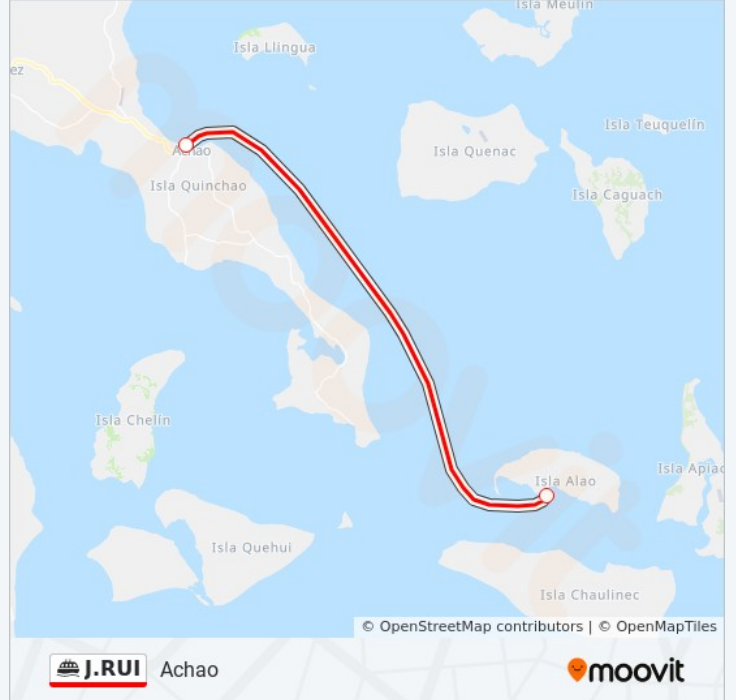

La línea J.RUI de ferry (Achao) tiene 2 rutas. Sus horas de operación los días laborables regulares son:

(1) a Achao: 7:00(2) a Isla Alao Capilla: 15:00

Usa la aplicación Moovit para encontrar la parada de la línea J.RUI de ferry más cercana y descubre cuándo llega la próxima línea J.RUI de ferry

Información de la línea J.RUI de ferry

Dirección: Achao

Paradas: 2

Duración del viaje: 100 min

Resumen de la línea:

Sentido: Isla Alao Capilla

2 paradas

[VER HORARIO DE LA LÍNEA](#)

Achao Rampa

Isla Alao Capilla

Horario de la línea J.RUI de ferry

Isla Alao Capilla Horario de ruta:

lunes	15:00
martes	Sin Servicio
miércoles	Sin Servicio
jueves	15:00
viernes	15:30
sábado	Sin Servicio
domingo	17:00

Información de la línea J.RUI de ferry

Dirección: Isla Alao Capilla

Paradas: 2

Duración del viaje: 100 min

Resumen de la línea:

Los horarios y mapas de la línea J.RUI de ferry están disponibles en un PDF en moovitapp.com. Utiliza [Moovit App](#) para ver los horarios de los autobuses en vivo, el horario del tren o el horario del metro y las indicaciones paso a paso para todo el transporte público en Los Lagos.