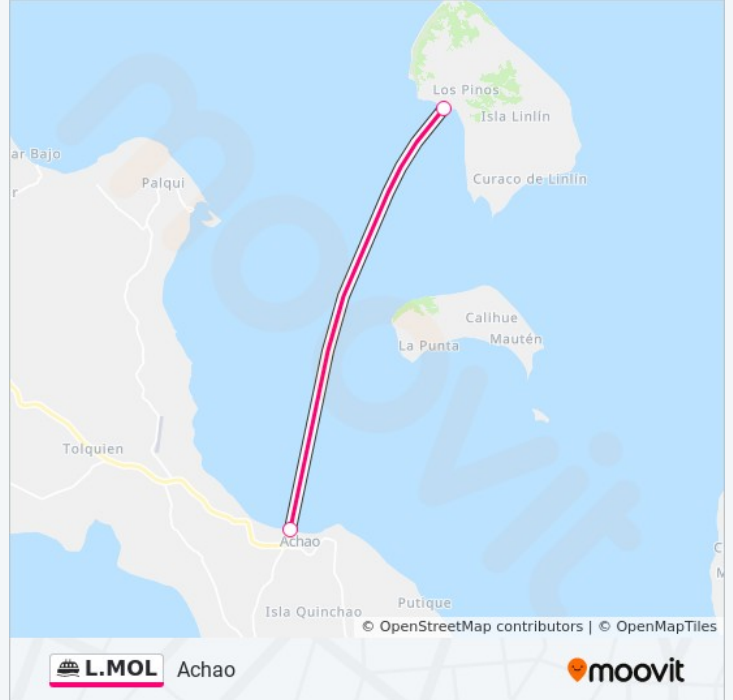

Achao

[Ver En Modo Sitio Web](#)

La línea L.MOL de ferry (Achao) tiene 2 rutas. Sus horas de operación los días laborables regulares son:

(1) a Achao: 8:00(2) a Isla Lin Lin Los Pinos: 16:30

Usa la aplicación Moovit para encontrar la parada de la línea L.MOL de ferry más cercana y descubre cuándo llega la próxima línea L.MOL de ferry

Información de la línea L.MOL de ferry**Dirección:** Achao**Paradas:** 2**Duración del viaje:** 35 min**Resumen de la línea:**

Sentido: Isla Lin Lin Los Pinos

2 paradas

[VER HORARIO DE LA LÍNEA](#)

Achao Rampa

Isla Lin - Lin Los Pinos

Horario de la línea L.MOL de ferry

Isla Lin Lin Los Pinos Horario de ruta:

lunes	15:00
martes	Sin Servicio
miércoles	Sin Servicio
jueves	Sin Servicio
viernes	15:30
sábado	Sin Servicio
domingo	16:30

Información de la línea L.MOL de ferry

Dirección: Isla Lin Lin Los Pinos

Paradas: 2

Duración del viaje: 35 min

Resumen de la línea:

Los horarios y mapas de la línea L.MOL de ferry están disponibles en un PDF en moovitapp.com. Utiliza [Moovit App](#) para ver los horarios de los autobuses en vivo, el horario del tren o el horario del metro y las indicaciones paso a paso para todo el transporte público en Los Lagos.