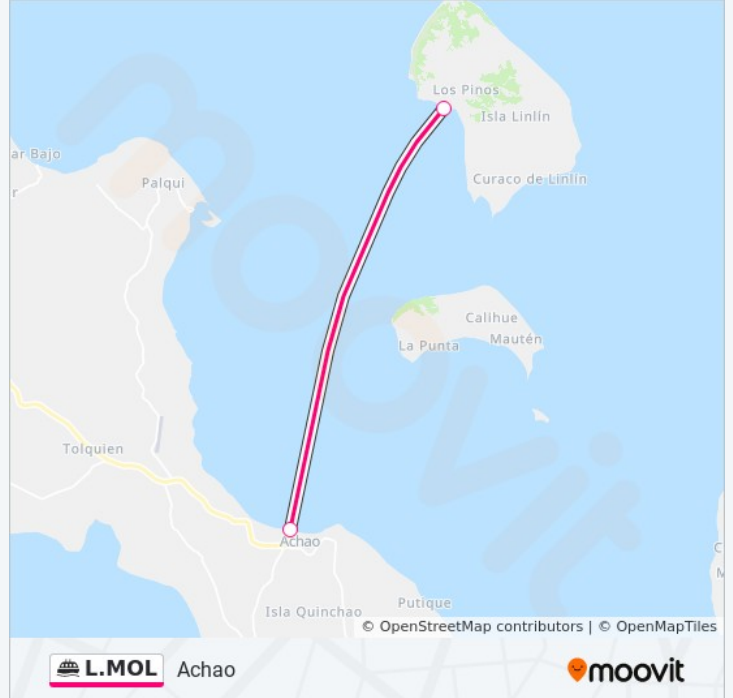

Achao

[Ver En Modo Sitio Web](#)

La línea L.MOL de ferry (Achao) tiene 2 rutas. Sus horas de operación los días laborables regulares son:

(1) a Achao: 8:00(2) a Isla Lin Lin Los Pinos: 16:30

Usa la aplicación Moovit para encontrar la parada de la línea L.MOL de ferry más cercana y descubre cuándo llega la próxima línea L.MOL de ferry

Sentido: Achao

2 paradas

[VER HORARIO DE LA LÍNEA](#)

Isla Lin - Lin Los Pinos

Achao Rampa

Horario de la línea L.MOL de ferry

Achao Horario de ruta:

lunes	8:00
martes	Sin Servicio
miércoles	Sin Servicio
jueves	Sin Servicio
viernes	8:00
sábado	Sin Servicio
domingo	15:00

Información de la línea L.MOL de ferry**Dirección:** Achao**Paradas:** 2**Duración del viaje:** 35 min**Resumen de la línea:**

Sentido: Isla Lin Lin Los Pinos

2 paradas

[VER HORARIO DE LA LÍNEA](#)

Achao Rampa

Información de la línea L.MOL de ferry

Dirección: Isla Lin Lin Los Pinos

Paradas: 2

Duración del viaje: 35 min

Resumen de la línea:

Los horarios y mapas de la línea L.MOL de ferry están disponibles en un PDF en moovitapp.com. Utiliza [Moovit App](#) para ver los horarios de los autobuses en vivo, el horario del tren o el horario del metro y las indicaciones paso a paso para todo el transporte público en Los Lagos.