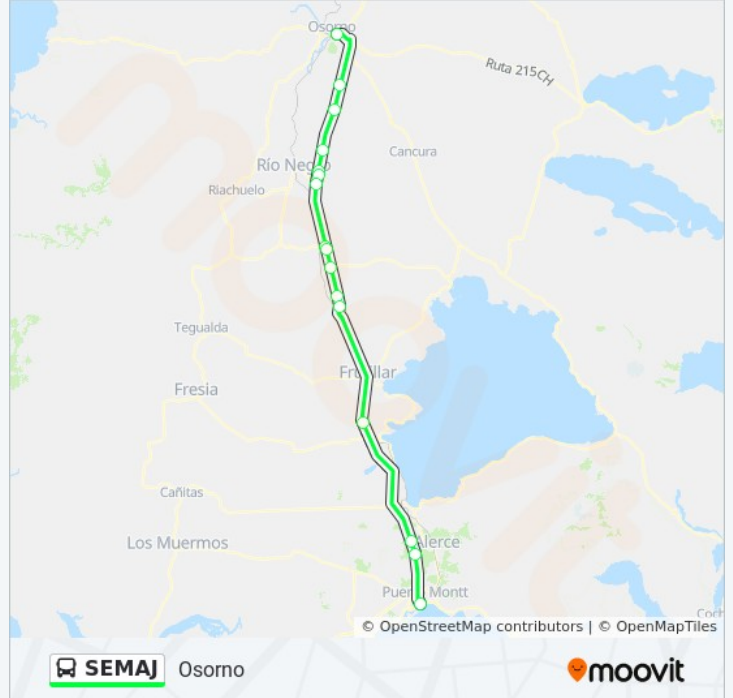

Ruta 5 Sur / Del Copihue

Ruta 5 Sur / Corte Alto

Ruta 5 Sur / Purranque Sur

Ruta 5 Sur / Purranque Norte

Ruta 5 Sur / Río Negro

Ruta 5 Sur / Río Negro Medio

Ruta 5 Sur / Río Negro Norte

Ruta 5 Sur / Cancura

Información de la línea SEMAJ de autobús

Dirección: Osorno

Paradas: 16

Duración del viaje: 114 min

Resumen de la línea:

Sentido: Puerto Montt

18 paradas

[VER HORARIO DE LA LÍNEA](#)