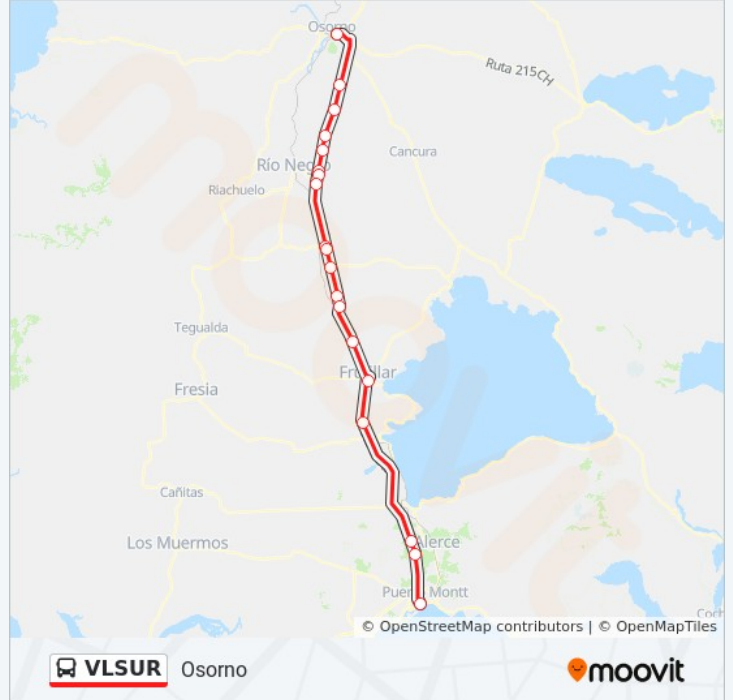

Dirección: Puerto Montt

Paradas: 19

Duración del viaje: 130 min

Resumen de la línea:

Los horarios y mapas de la línea VLSUR de autobús están disponibles en un PDF en moovitapp.com. Utiliza [Moovit App](#) para ver los horarios de los autobuses en vivo, el horario del tren o el horario del metro y las indicaciones paso a paso para todo el transporte público en Los Lagos.