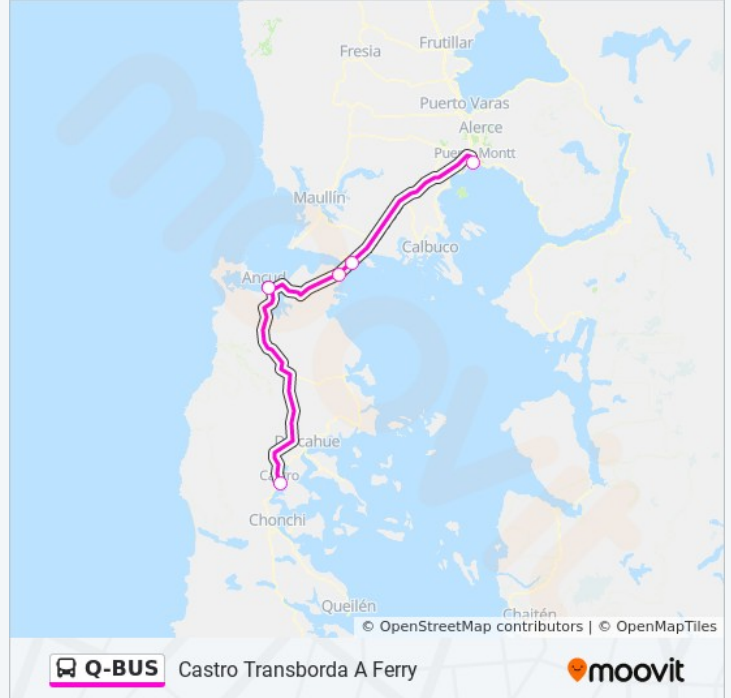

Usa la aplicación Moovit para encontrar la parada de la línea Q-BUS de autobús más cercana y descubre cuándo llega la próxima línea Q-BUS de autobús

Sentido: Castro Transborda A Ferry

5 paradas

[VER HORARIO DE LA LÍNEA](#)

Terminal Municipal De Buses Puerto Montt

Pargua

Chacao

Terminal Municipal De Ancud

Terminal Municipal De Castro

Horario de la línea Q-BUS de autobús

Castro Transborda A Ferry Horario de ruta:

lunes	8:30 - 19:30
martes	8:30 - 19:30
miércoles	8:30 - 19:30
jueves	8:30 - 19:30
viernes	8:30 - 19:30
sábado	8:30 - 19:30
domingo	8:30 - 19:30

Información de la línea Q-BUS de autobús**Dirección:** Castro Transborda A Ferry**Paradas:** 5**Duración del viaje:** 220 min**Resumen de la línea:**

Sentido: Puerto Montt Transborda A Ferry

5 paradas

[VER HORARIO DE LA LÍNEA](#)