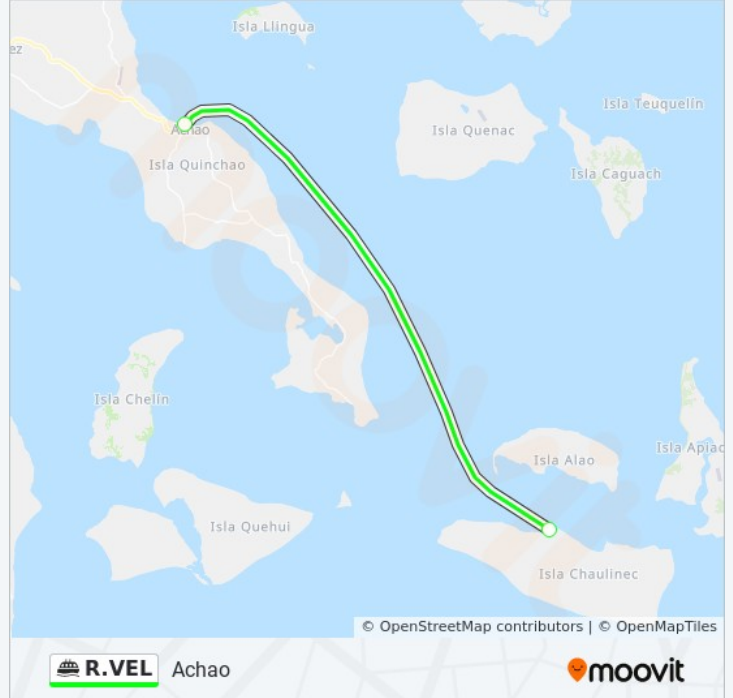

Achao

[Ver En Modo Sitio Web](#)

La línea R.VEL de ferry (Achao) tiene 2 rutas. Sus horas de operación los días laborables regulares son:

(1) a Achao: 14:00(2) a Isla Chaulinec La Villa: 15:30

Usa la aplicación Moovit para encontrar la parada de la línea R.VEL de ferry más cercana y descubre cuándo llega la próxima línea R.VEL de ferry

**Sentido: Achao**

2 paradas

[VER HORARIO DE LA LÍNEA](#)

Isla Chaulinec La Villa

Achao Rampa

**Horario de la línea R.VEL de ferry**

Achao Horario de ruta:

lunes	7:00
martes	Sin Servicio
miércoles	Sin Servicio
jueves	Sin Servicio
viernes	12:00
sábado	Sin Servicio
domingo	14:00

**Información de la línea R.VEL de ferry****Dirección:** Achao**Paradas:** 2**Duración del viaje:** 110 min**Resumen de la línea:**

### Sentido: Isla Chaulinec La Villa

2 paradas

[VER HORARIO DE LA LÍNEA](#)

Achao Rampa

Isla Chaulinec La Villa