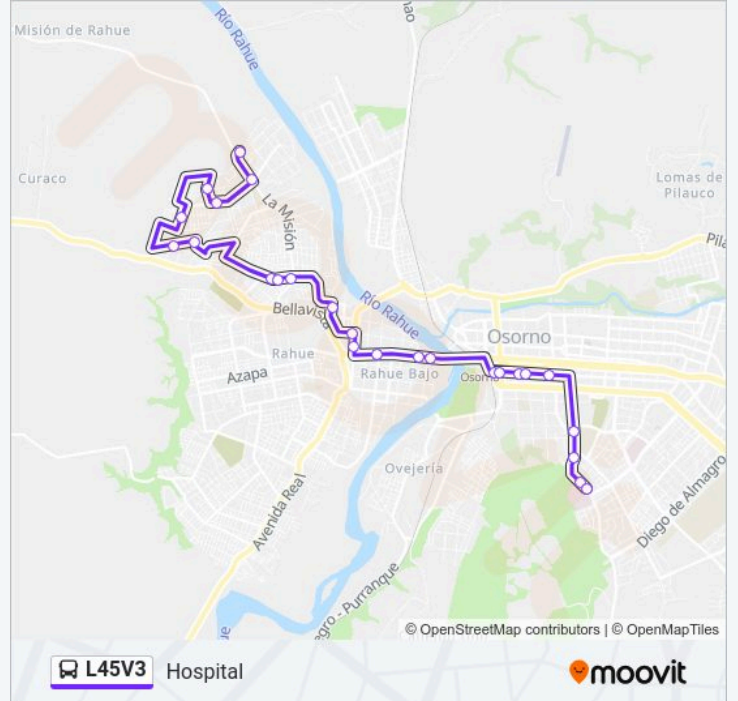

Arturo Prat / Barros Araña

Doctor Guillermo Buhler / Los Conquistadores

Doctor Guillermo Buhler / Hospital Del Trabajador

Hospital Osorno

Sentido: Rahue Alto

28 paradas

[VER HORARIO DE LA LÍNEA](#)

César Ercilla / Doctor Guillermo Buhler

César Ercilla / Zenteno

César Ercilla / Cervantes

César Ercilla / Pasaje Dos

César Ercilla / Julio Buschman

Julio Buschman / Pedro Aguirre Cerda

Patricio Lynch / Manuel Montt

Patricio Lynch / José Manuel Balmaceda

Patricio Lynch / Andrés Bello

Patricio Lynch / Angúlo

Cristóbal Colón / Patricio Lynch

Los Carrera / Arturo Prat

Los Carrera / Ramón Freire

Los Carrera / Lord Cochrane

Los Carrera / Manuel Antonio Matta

Los Carrera / Bernardo O`Higgins

Los Carrera / Manuel Bulnes

República / Por La Razón O La Fuerza

Horario de la línea L45V3 de autobús

Rahue Alto Horario de ruta:

lunes	07:30-20:12
martes	07:30-20:12
miércoles	07:30-20:12
jueves	07:30-20:12
viernes	07:30-20:12
sábado	07:30-20:12
domingo	08:40-20:13

Información de la línea L45V3 de autobús

Dirección: Rahue Alto

Paradas: 28

Duración del viaje: 39 min

Resumen de la línea: