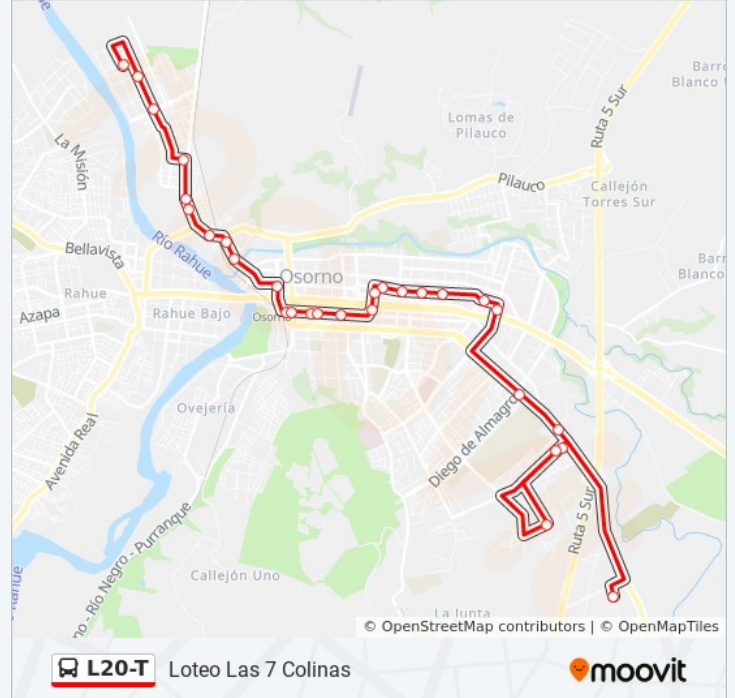

Loteo Las 7 Colinas Horario de ruta:

lunes	7:02 - 20:22
martes	7:02 - 20:22
miércoles	7:02 - 20:22
jueves	7:02 - 20:22
viernes	7:02 - 20:22
sábado	7:32 - 19:26
domingo	9:37 - 20:57

Información de la línea L20-T de autobús**Dirección:** Loteo Las 7 Colinas**Paradas:** 29**Duración del viaje:** 36 min**Resumen de la línea:**

Francia / Luisa Schöner

Le Mans / Eduardo Meyer E

Francia / Luisa Schöner

Terminal De Buses Línea 20

Sentido: Población Parque Norte

29 paradas

[VER HORARIO DE LA LÍNEA](#)

Terminal De Buses Línea 20

Información de la línea L20-T de autobús

Dirección: Población Parque Norte

Paradas: 29

Duración del viaje: 32 min

Resumen de la línea:

Los Carrera / Ramón Freire

Los Carrera / Lord Cochrane

Los Carrera / Manuel Antonio Matta