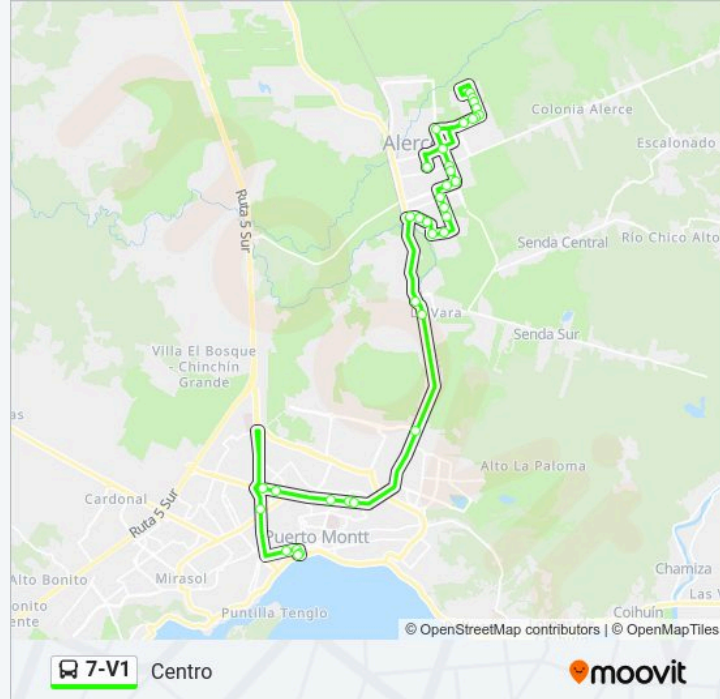

Información de la línea 7-V1 de autobús**Dirección:** Centro**Paradas:** 36**Duración del viaje:** 52 min**Resumen de la línea:**

Calle Mirador / Bertoldo Schmidt Hausdorf

Avenida Transversal 2 / Cerro Guife

Avenida Transversal 2 / Cerro Juan Luis

Supermercado Acuenta

Camino Alerce

Camino Alerce, Sector La Vara

Camino Alerce / Avenida Austral

Avenida Presidente Ibañez / Chacabuco

Avenida Presidente Ibañez / Quellón

Avenida Presidente Ibañez / Chonchi

Supermercado Lider

Mall Paseo Rotonda

Comercial Binder

Urmeneta, 815

Chillán, 146

Cauquenes, 94

Avenida Diego Portales / Chillán

Sentido: Alerce

28 paradas

[VER HORARIO DE LA LÍNEA](#)

Avenida Diego Portales / Chillán

Avenida Presidente Salvador Allende / Antonio Varas

Urmeneta, 815

Chillán, 146

Cauquenes, 94