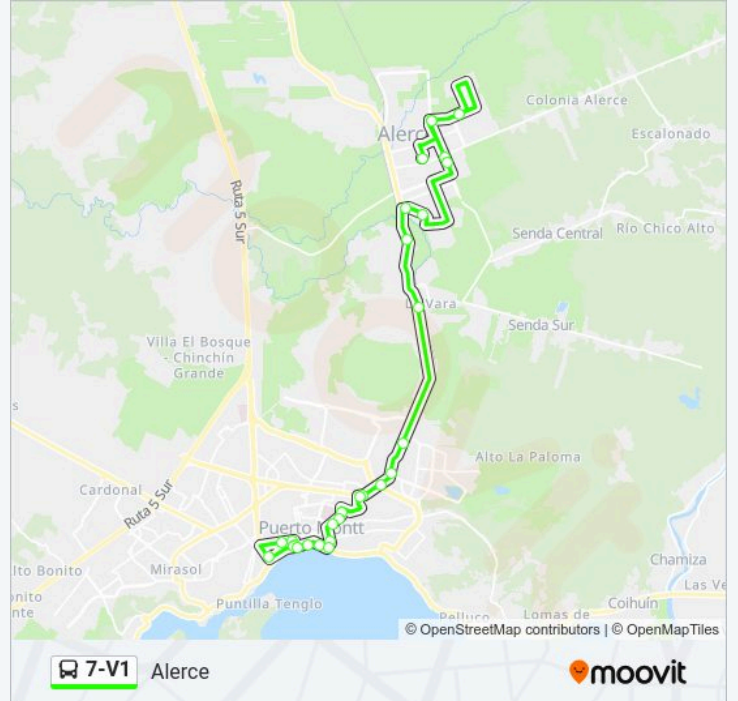

Resumen de la línea:

Jumbo / Easy

Ejército / Los Leones

Ejército / Avenida Presidente Ibañez

Avenida Presidente Ibañez / Coronel Holley

Camino Alerce / Bombero Artemio Mansilla

Camino Alerce / Cuarta Terraza

Camino Alerce / Obispo Juan Gonzalez

Camino Alerce, Sector La Vara

Camino Alerce

Supermercado Acuenta

Avenida Transversal 2 / Cerro Guife

Centro De Salud Alerce Sapu

Avenida Norte Sur 2 / Avenida Los Alerces

Avenida Norte Sur 2 / Avenida Transversal 3

Avenida Transversal 3 / Golfo De Penas

Avenida Norte Sur 2 / Avenida Transversal 3

Terminal Alerce Historico

Los horarios y mapas de la línea 7-V1 de autobús están disponibles en un PDF en moovitapp.com. Utiliza Moovit App para ver los horarios de los autobuses en vivo, el horario del tren o el horario del metro y las indicaciones paso a paso para todo el transporte público en Los Lagos.