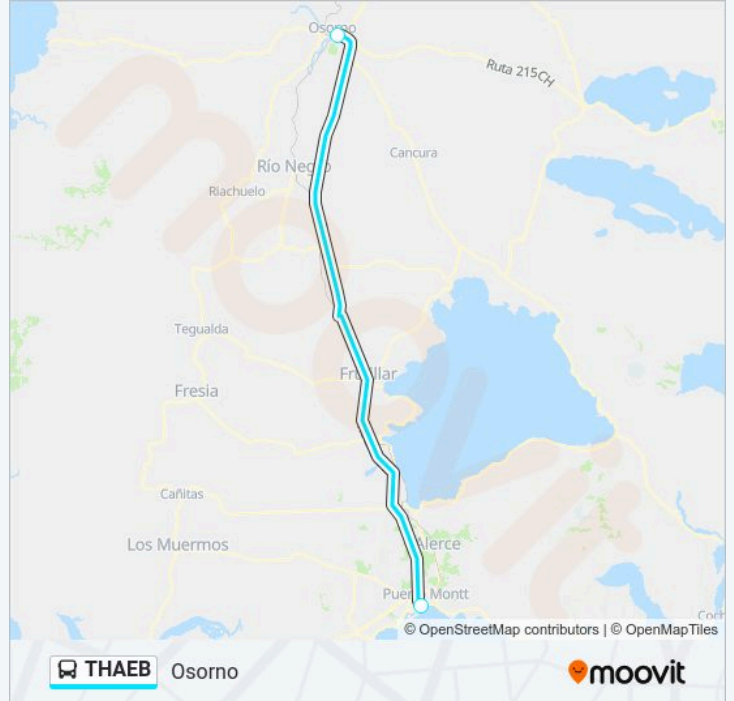

Línea THAEB

Osorno

Usa La App

La línea THAEB de autobús (Osorno) tiene 2 rutas. Sus horas de operación los días laborables regulares son:
(1) a Osorno: 07:30-21:30(2) a Puerto Montt: 06:30-20:30

Usa la aplicación Moovit para encontrar la parada de la línea THAEB de autobús más cercana y descubre cuándo llega la próxima línea THAEB de autobús

Sentido: Osorno

2 paradas

[VER HORARIO DE LA LÍNEA](#)

Terminal Municipal De Buses Puerto Montt

Terminal De Buses Osorno

Horario de la línea THAEB de autobús

Osorno Horario de ruta:

lunes	07:30-21:30
martes	07:30-21:30
miércoles	07:30-21:30
jueves	07:30-21:30
viernes	07:30-21:30
sábado	07:30-21:30
domingo	09:15-19:00

Información de la línea THAEB de autobús**Dirección:** Osorno**Paradas:** 2**Duración del viaje:** 90 min**Resumen de la línea:**

Sentido: Puerto Montt

2 paradas

[VER HORARIO DE LA LÍNEA](#)

Terminal De Buses Osorno

Terminal Municipal De Buses Puerto Montt

Horario de la línea THAEB de autobús

Puerto Montt Horario de ruta:

lunes	06:30-20:30
martes	06:30-20:30
miércoles	06:30-20:30
jueves	06:30-20:30
viernes	06:30-20:30
sábado	06:30-20:30
domingo	08:15-18:00