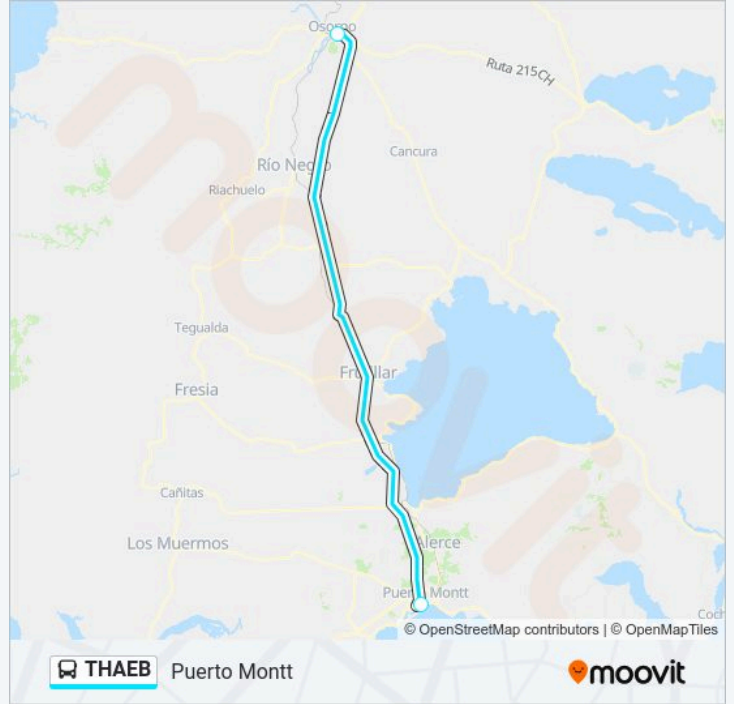

Línea THAEB

Osorno

Usa La App

La línea THAEB de autobús (Osorno) tiene 2 rutas. Sus horas de operación los días laborables regulares son:
(1) a Osorno: 07:30-21:30(2) a Puerto Montt: 06:30-20:30

Usa la aplicación Moovit para encontrar la parada de la línea THAEB de autobús más cercana y descubre cuándo llega la próxima línea THAEB de autobús

Información de la línea THAEB de autobús**Dirección:** Osorno**Paradas:** 2**Duración del viaje:** 90 min**Resumen de la línea:**

Sentido: Puerto Montt

2 paradas

[VER HORARIO DE LA LÍNEA](#)

Terminal De Buses Osorno

Terminal Municipal De Buses Puerto Montt

Horario de la línea THAEB de autobús

Puerto Montt Horario de ruta:

lunes	06:30-20:30
martes	06:30-20:30
miércoles	06:30-20:30
jueves	06:30-20:30
viernes	06:30-20:30
sábado	06:30-20:30
domingo	08:15-18:00

Información de la línea THAEB de autobús

Dirección: Puerto Montt

Paradas: 2

Duración del viaje: 90 min

Resumen de la línea:

Los horarios y mapas de la línea THAEB de autobús están disponibles en un PDF en moovitapp.com. Utiliza Moovit App para ver los horarios de los autobuses en vivo, el horario del tren o el horario del metro y las indicaciones paso a paso para todo el transporte público en Los Lagos.