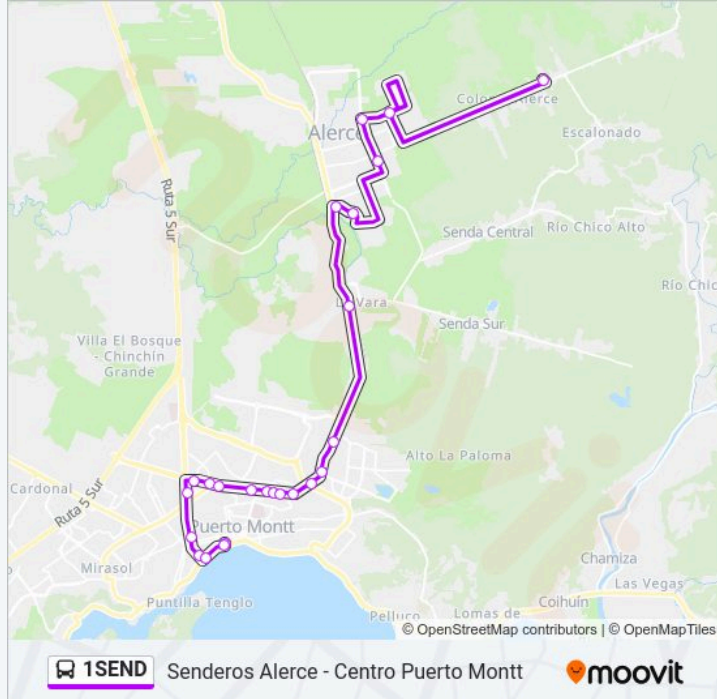

### Información de la línea 1SEND de autobús

**Dirección:** Senderos De Alerce, Vía Líder

**Paradas:** 24

**Duración del viaje:** 54 min

**Resumen de la línea:**

Supermercado Acuenta

Avenida Transversal 2 / Cerro Guife

Centro De Salud Alerce Sapu

Avenida Norte Sur 2 / Avenida Transversal 3

Avenida Transversal 3, 3149

Terminal De Buses Línea 1