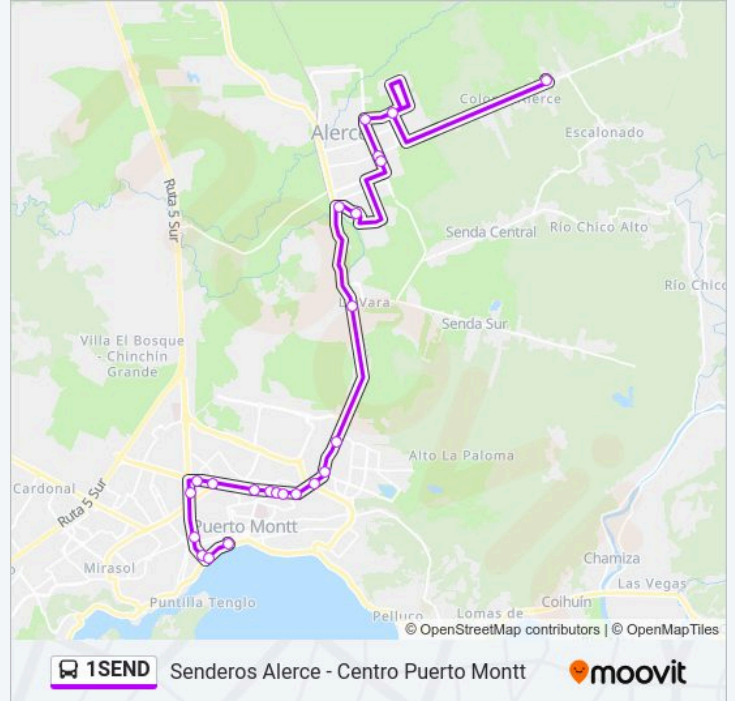

Avenida Presidente Ibañez / Simón Cordovez

Avenida Presidente Ibañez / Coronel Holley

Camino Alerce / Bombero Artemio Mansilla

Camino Alerce / Cuarta Terraza

Camino Alerce / Obispo Juan Gonzalez

Camino Alerce, Sector La Vara

Supermercado Acuenta

Avenida Transversal 2 / Cerro Guife

Centro De Salud Alerce Sapu

**Horario de la línea 1SEND de autobús**

Senderos De Alerce Horario de ruta:

lunes	08:13-20:05
martes	08:13-20:05
miércoles	08:13-20:05
jueves	08:13-20:05
viernes	08:13-20:05
sábado	08:13-20:05
domingo	08:13-20:05

**Información de la línea 1SEND de autobús****Dirección:** Senderos De Alerce**Paradas:** 23**Duración del viaje:** 46 min**Resumen de la línea:**

Avenida Norte Sur 2 / Avenida Los Alerces

Avenida Norte Sur 2 / Avenida Transversal 3

Avenida Transversal 3, 3149

Terminal De Buses Línea 1