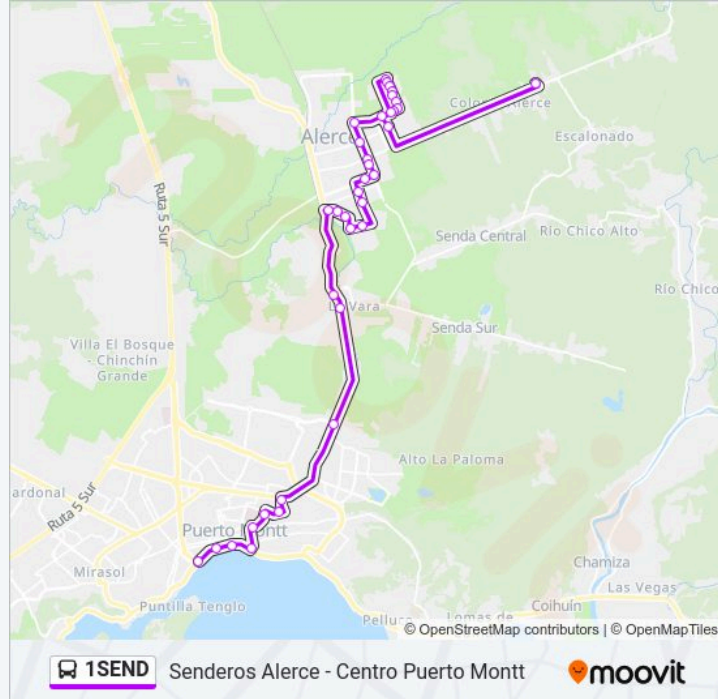

Transversal 1 / Avenida Norte Sur 2

Transversal 1 / Pasaje Proa

Avenida Norte Sur / Quintupeu

Quehui, 975

Bertoldo Schmidt Hausdorf, 1945

Bertoldo Schmidt Hausdorf, 1900

Avenida Transversal 2 / Cerro Guife

Avenida Transversal 2 / Cerro Juan Luis

Supermercado Acuenta

Camino Alerce

Camino Alerce, Sector La Vara

Camino Alerce / Avenida Austral

Ejército / Avenida Presidente Ibañez

Ejército / Población Lago Chapo

Ejército, 582

Seminario, 70

Copiapó / Juan Soler Manfredini

Avenida Diego Portales / San Martín

Avenida Diego Portales / Chillán

Diego Portales, 1014

Sentido: Centro Puerto Montt, Vía Lider

33 paradas

[VER HORARIO DE LA LÍNEA](#)

Terminal De Buses Línea 1

Pasaje Puyehue / Riachuelo

Arturo Pacheco Altamirano / Camilo Mori Serrano

Arturo Pacheco Altamirano / Carlos Isamitt A

Arturo Pacheco Altamirano / Ana Gonzalez Olea

Arturo Pacheco Altamirano / Avenida Transversal 4

Arturo Pacheco Altamirano / Pasaje Manuel Maldonado

Horario de la línea 1SEND de autobús

Centro Puerto Montt, Vía Lider Horario de ruta:

lunes	06:00-20:38
martes	06:00-20:38
miércoles	06:00-20:38
jueves	06:00-20:38
viernes	06:00-20:38
sábado	06:00-20:38
domingo	06:00-20:38

Información de la línea 1SEND de autobús

Dirección: Centro Puerto Montt, Vía Lider

Paradas: 33