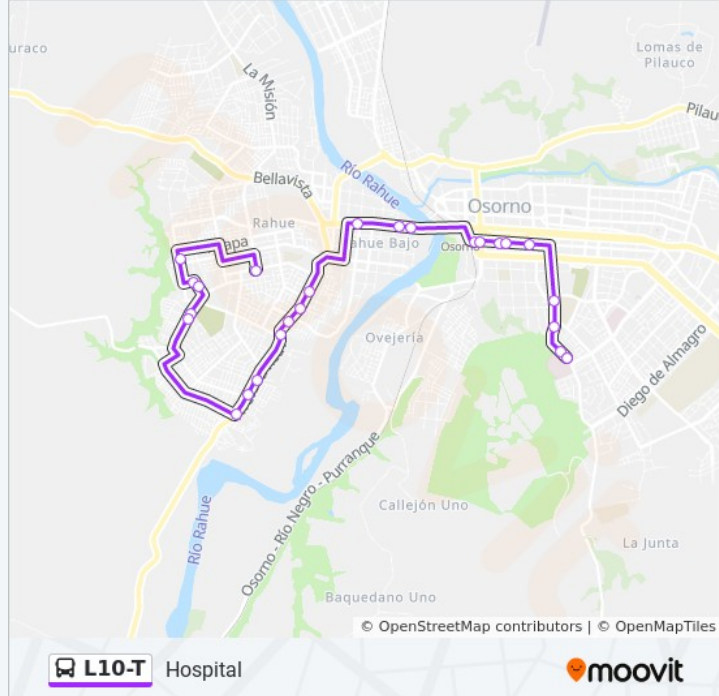

Arturo Prat / Barros Araña

Doctor Guillermo Buhler / Los Conquistadores

Doctor Guillermo Buhler / Hospital Del Trabajador

Hospital Osorno

Sentido: Rahue Alto

30 paradas

[VER HORARIO DE LA LÍNEA](#)

Hospital Osorno

César Ercilla / Doctor Guillermo Buhler

César Ercilla / Zenteno

Dieciocho De Septiembre / Las Amapolas

César Ercilla / Pasaje Dos

César Ercilla / Julio Buschman

Julio Buschman / Pedro Aguirre Cerda

Patricio Lynch / Manuel Montt

Patricio Lynch / José Manuel Balmaceda

Patricio Lynch / Andrés Bello

Patricio Lynch / Angúlo

Cristóbal Colón / Patricio Lynch

Los Carrera / Arturo Prat

Los Carrera / Ramón Freire

Los Carrera / Lord Cochrane

Los Carrera / Manuel Antonio Matta

Los Carrera / Bernardo O`Higgins

Los Carrera / Manuel Bulnes

Horario de la línea L10-T de autobús

Rahue Alto Horario de ruta:

lunes	7:25 - 20:29
martes	7:25 - 20:29
miércoles	7:25 - 20:29
jueves	7:25 - 20:29
viernes	7:25 - 20:29
sábado	8:35 - 19:35
domingo	10:05 - 18:35

Información de la línea L10-T de autobús

Dirección: Rahue Alto

Paradas: 30

Duración del viaje: 37 min

Resumen de la línea: