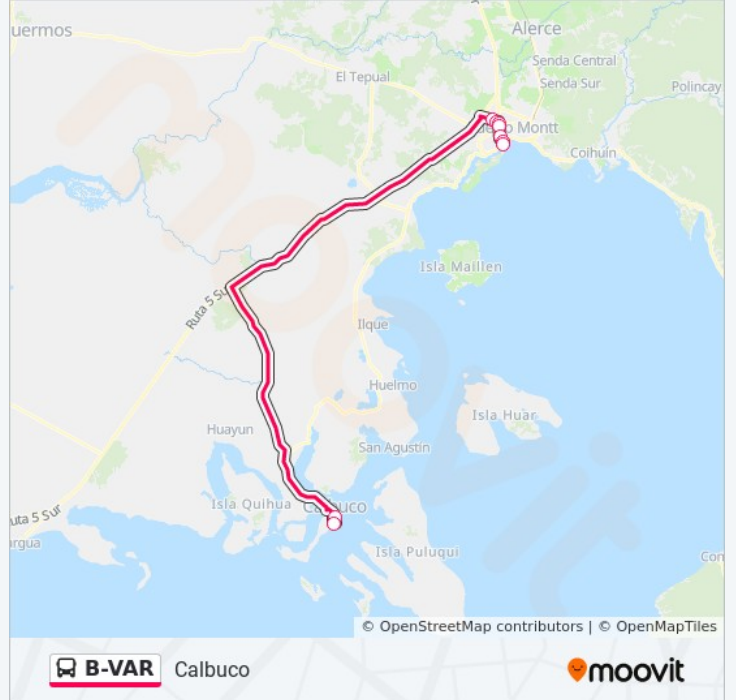

Avenida Presidente Salvador Allende / Avenida Parque Industrial

Avenida Parque Industrial / Panamericana Sur

Avenida Parque Industrial / Santa Inés

Avda. Brasil / Galvarino Riveros

Terminal Calbuco

Horario de la línea B-VAR de autobús

Horario de la línea B-VAR de autobús

Puerto Montt Horario de ruta:

lunes	7:00 - 20:45
martes	7:00 - 20:45
miércoles	7:00 - 20:45
jueves	7:00 - 20:45
viernes	7:00 - 20:45
sábado	7:00 - 20:45
domingo	7:00 - 20:40

Información de la línea B-VAR de autobús

Dirección: Puerto Montt

Paradas: 6

Duración del viaje: 56 min

Resumen de la línea:

Los horarios y mapas de la línea B-VAR de autobús están disponibles en un PDF en moovitapp.com. Utiliza [Moovit App](#) para ver los horarios de los autobuses en vivo, el horario del tren o el horario del metro y las indicaciones paso a paso para todo el transporte público en Los Lagos.