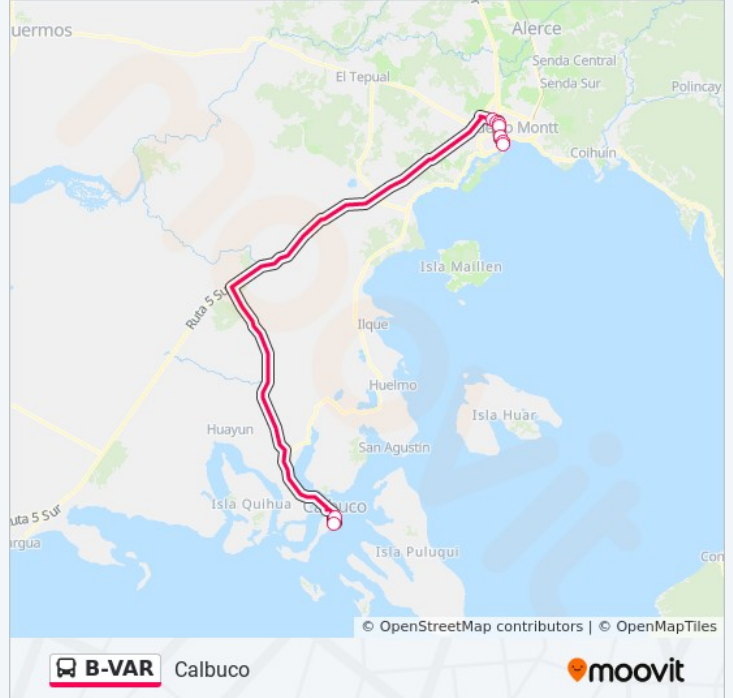

Avenida Presidente Salvador Allende / Avenida Parque Industrial

Avenida Parque Industrial / Panamericana Sur

Avenida Parque Industrial / Santa Inés

Avda. Brasil / Galvarino Riveros

Terminal Calbuco

Horario de la línea B-VAR de autobús

Calbuco Horario de ruta:

lunes	6:42 - 21:23
martes	6:42 - 21:23
miércoles	6:42 - 21:23
jueves	6:42 - 21:23
viernes	6:42 - 21:23
sábado	6:42 - 21:23
domingo	7:09 - 21:00

Información de la línea B-VAR de autobús

Dirección: Calbuco

Paradas: 9

Duración del viaje: 60 min

Resumen de la línea:

Sentido: Puerto Montt

6 paradas

[VER HORARIO DE LA LÍNEA](#)

Terminal Calbuco