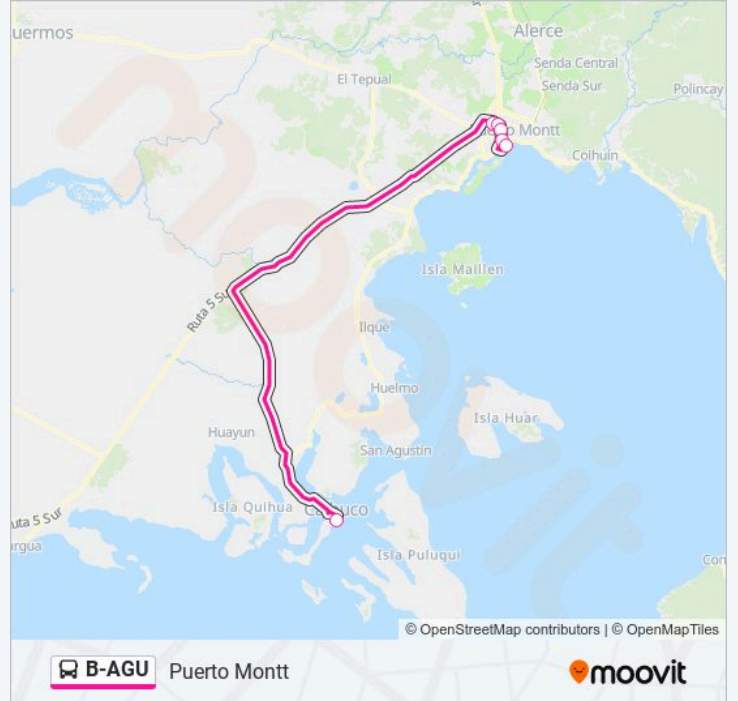

Avenida Presidente Salvador Allende / Avenida Parque Industrial

Avenida Parque Industrial / Panamericana Sur

Avenida Parque Industrial / Santa Inés

Avda. Brasil / Galvarino Riveros

Terminal Calbuco

**Horario de la línea B-AGU de autobús**

### Horario de la línea B-AGU de autobús

Puerto Montt Horario de ruta:

lunes	07:00 - 18:46
martes	07:00 - 18:46
miércoles	07:00 - 18:46
jueves	07:00 - 18:46
viernes	07:00 - 18:46
sábado	07:00 - 18:46
domingo	Sin Servicio

### Información de la línea B-AGU de autobús

**Dirección:** Puerto Montt

**Paradas:** 6

**Duración del viaje:** 56 min

**Resumen de la línea:**

Los horarios y mapas de la línea B-AGU de autobús están disponibles en un PDF en [moovitapp.com](https://moovitapp.com). Utiliza Moovit App para ver los horarios de los autobuses en vivo, el horario del tren o el horario del metro y las indicaciones paso a paso para todo el transporte público en Los Lagos.