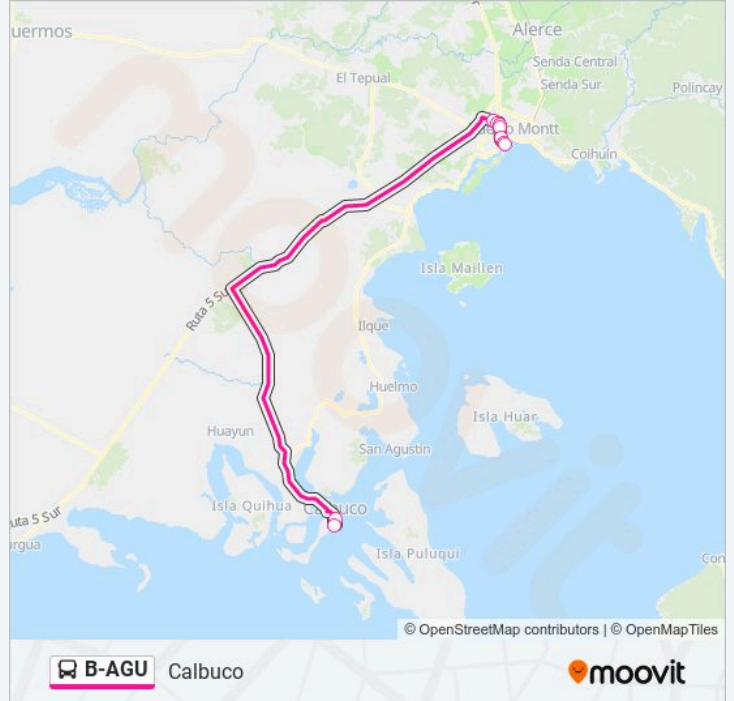

Avenida Presidente Salvador Allende / Avenida Parque Industrial

Avenida Parque Industrial / Panamericana Sur

Avenida Parque Industrial / Santa Inés

Avda. Brasil / Galvarino Riveros

Terminal Calbuco

**Horario de la línea B-AGU de autobús**

**Dirección:** Calbuco

**Paradas:** 9

**Duración del viaje:** 60 min

**Resumen de la línea:**