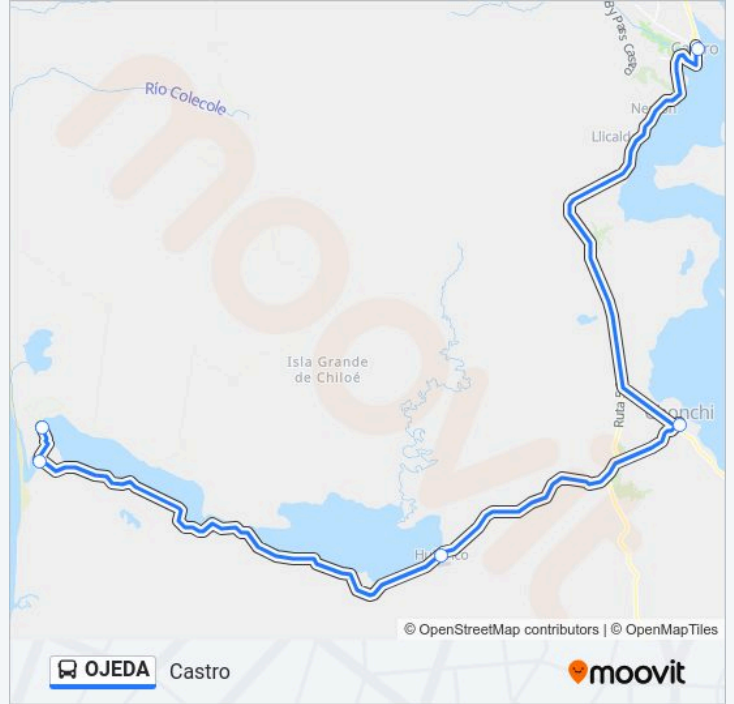

**Línea OJEDA****Parque Nacional Chiloé**

Usa La App

La línea OJEDA de autobús (Parque Nacional Chiloé) tiene 2 rutas. Sus horas de operación los días laborables regulares son:

(1) a Parque Nacional Chiloé: 08:30-12:30(2) a Castro: 10:00-16:30

**Información de la línea OJEDA de autobús****Dirección:** Parque Nacional Chiloé**Paradas:** 5**Duración del viaje:** 69 min**Resumen de la línea:**

### Información de la línea OJEDA de autobús

**Dirección:** Castro

**Paradas:** 5

**Duración del viaje:** 76 min

**Resumen de la línea:**

Los horarios y mapas de la línea OJEDA de autobús están disponibles en un PDF en [moovitapp.com](https://moovitapp.com). Utiliza Moovit App para ver los horarios de los autobuses en vivo, el horario del tren o el horario del metro y las indicaciones paso a paso para todo el transporte público en Los Lagos.