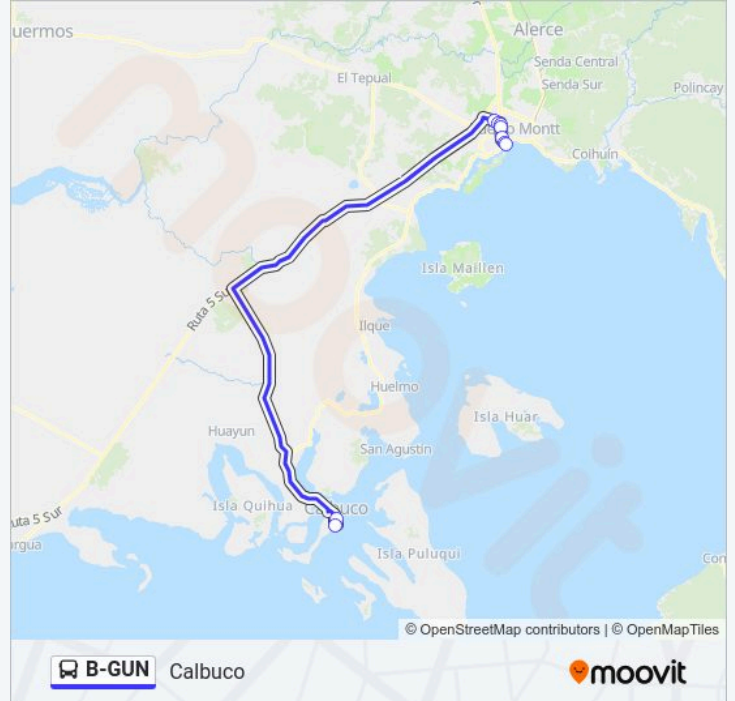

Sentido: Puerto Montt

6 paradas

[VER HORARIO DE LA LÍNEA](#)

Terminal Calbuco

Avenida Parque Industrial / Santa Inés

Avenida Parque Industrial / Avenida Presidente Salvador Allende

Avenida Presidente Salvador Allende / Avenida Presidente Ibañez

Ecuador / Vicente Pérez Rosales

Terminal Municipal De Buses Puerto Montt

Horario de la línea B-GUN de autobús

Puerto Montt Horario de ruta:

lunes	09:00-19:00
martes	09:00-19:00
miércoles	09:00-19:00
jueves	09:00-19:00
viernes	09:00-19:00
sábado	09:00-19:00
domingo	Sin Servicio

Información de la línea B-GUN de autobús

Dirección: Puerto Montt

Paradas: 6

Duración del viaje: 56 min

Resumen de la línea: