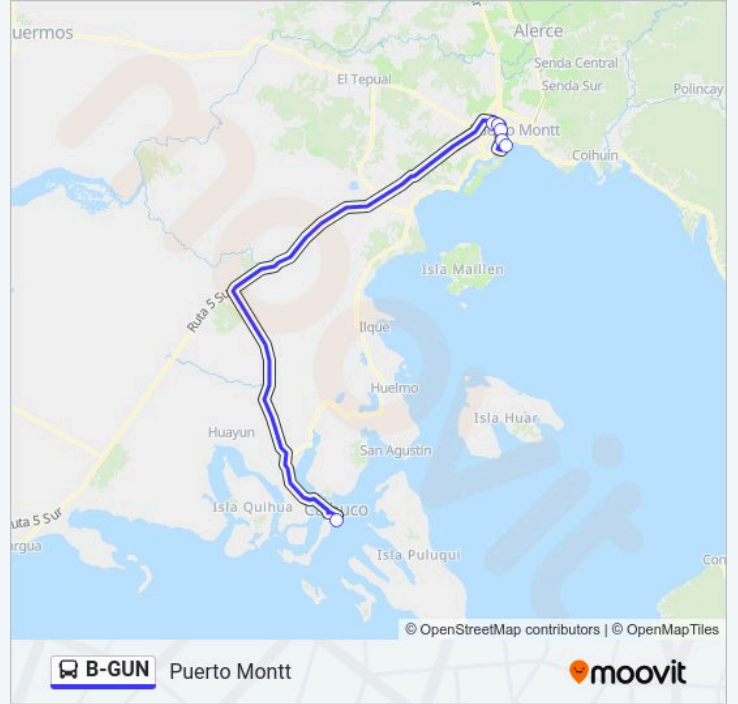

Avenida Presidente Salvador Allende / Avenida Parque Industrial

Avenida Parque Industrial / Panamericana Sur

Avenida Parque Industrial / Santa Inés

Avda. Brasil / Galvarino Riveros

Terminal Calbuco

Horario de la línea B-GUN de autobús

Sentido: Puerto Montt

6 paradas

[VER HORARIO DE LA LÍNEA](#)

Terminal Calbuco

Avenida Parque Industrial / Santa Inés

Avenida Parque Industrial / Avenida Presidente Salvador Allende

Avenida Presidente Salvador Allende / Avenida Presidente Ibañez

Ecuador / Vicente Pérez Rosales

Terminal Municipal De Buses Puerto Montt

Horario de la línea B-GUN de autobús

Puerto Montt Horario de ruta:

lunes	09:00-19:00
martes	09:00-19:00
miércoles	09:00-19:00
jueves	09:00-19:00
viernes	09:00-19:00
sábado	09:00-19:00
domingo	Sin Servicio

Información de la línea B-GUN de autobús

Dirección: Puerto Montt

Paradas: 6

Duración del viaje: 56 min

Resumen de la línea:

Los horarios y mapas de la línea B-GUN de autobús están disponibles en un PDF en moovitapp.com. Utiliza Moovit App para ver los horarios de los autobuses en vivo, el horario del tren o el horario del metro y las indicaciones paso a paso para todo el transporte público en Los Lagos.