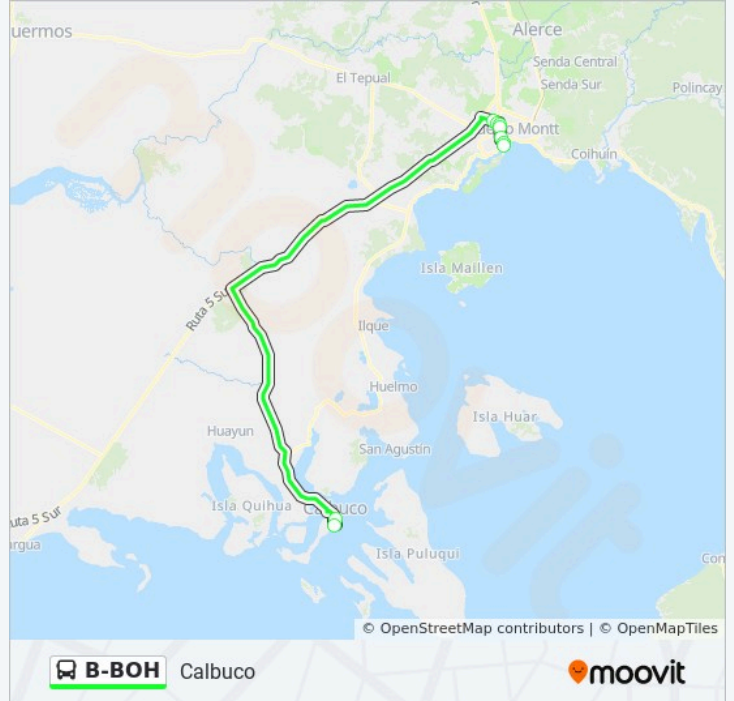

Avenida Presidente Salvador Allende / Avenida Parque Industrial

Avenida Parque Industrial / Panamericana Sur

Avenida Parque Industrial / Santa Inés

Avda. Brasil / Galvarino Riveros

Terminal Calbuco

**Horario de la línea B-BOH de autobús**

**Dirección:** Calbuco

**Paradas:** 9

**Duración del viaje:** 60 min

**Resumen de la línea:**