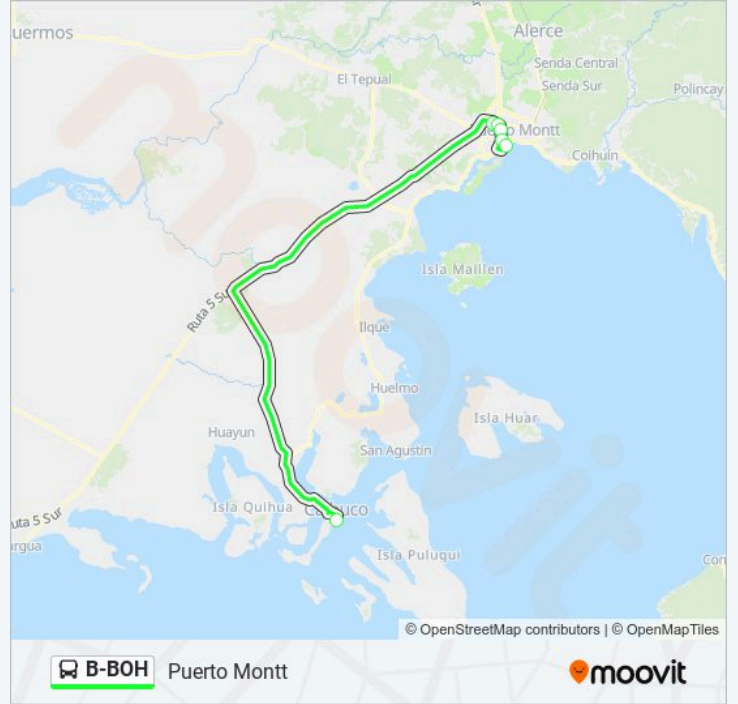

Los horarios y mapas de la línea B-BOH de autobús están disponibles en un PDF en moovitapp.com. Utiliza Moovit App para ver los horarios de los autobuses en vivo, el horario del tren o el horario del metro y las indicaciones paso a paso para todo el transporte público en Los Lagos.

© 2024 Moovit - Todos los derechos reservados