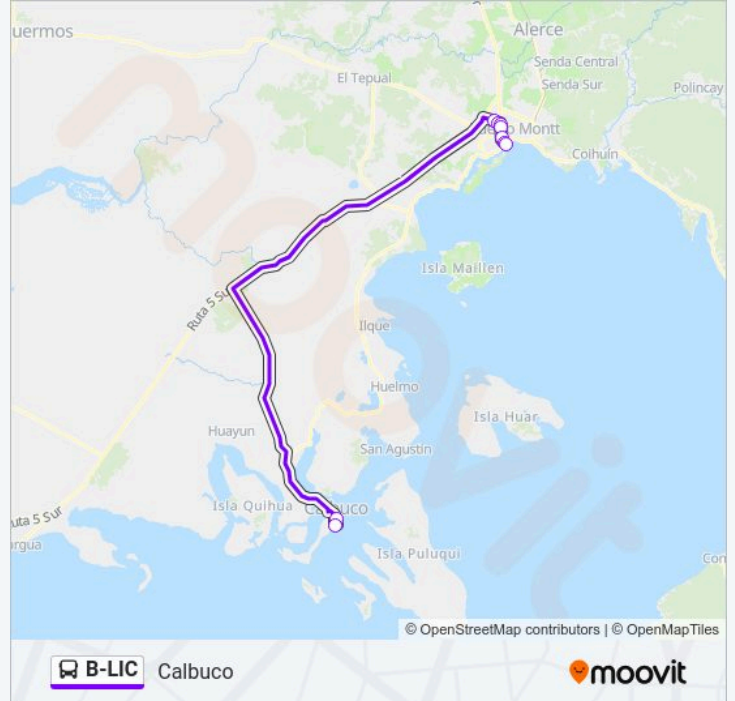

Sentido: Puerto Montt

6 paradas

[VER HORARIO DE LA LÍNEA](#)

Terminal Calbuco

Avenida Parque Industrial / Santa Inés

Avenida Parque Industrial / Avenida Presidente Salvador Allende

Avenida Presidente Salvador Allende / Avenida Presidente Ibañez

Ecuador / Vicente Pérez Rosales

Terminal Municipal De Buses Puerto Montt

Horario de la línea B-LIC de autobús

Puerto Montt Horario de ruta:

lunes	07:00-20:30
martes	07:00-20:30
miércoles	07:00-20:30
jueves	07:00-20:30
viernes	07:00-20:30
sábado	07:00-20:30
domingo	Sin Servicio

Información de la línea B-LIC de autobús

Dirección: Puerto Montt

Paradas: 6

Duración del viaje: 56 min

Resumen de la línea: