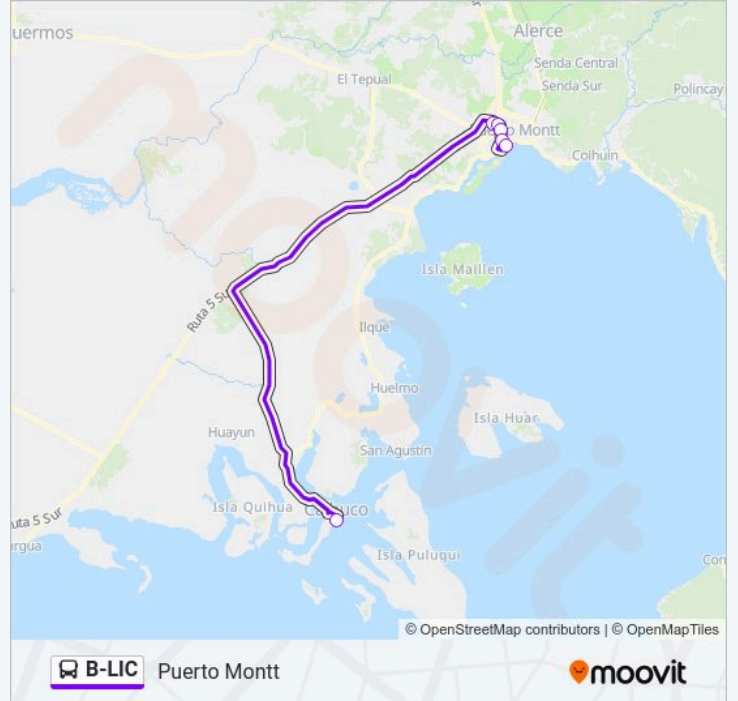

Sentido: Puerto Montt

6 paradas

[VER HORARIO DE LA LÍNEA](#)

Terminal Calbuco

Avenida Parque Industrial / Santa Inés

Avenida Parque Industrial / Avenida Presidente Salvador Allende

Avenida Presidente Salvador Allende / Avenida Presidente Ibañez

Ecuador / Vicente Pérez Rosales

Terminal Municipal De Buses Puerto Montt

Horario de la línea B-LIC de autobús

Puerto Montt Horario de ruta:

lunes	07:00-20:30
martes	07:00-20:30
miércoles	07:00-20:30
jueves	07:00-20:30
viernes	07:00-20:30
sábado	07:00-20:30
domingo	Sin Servicio

Información de la línea B-LIC de autobús

Dirección: Puerto Montt

Paradas: 6

Duración del viaje: 56 min

Resumen de la línea:

Los horarios y mapas de la línea B-LIC de autobús están disponibles en un PDF en moovitapp.com. Utiliza Moovit App para ver los horarios de los autobuses en vivo, el horario del tren o el horario del metro y las indicaciones paso a paso para todo el transporte público en Los Lagos.