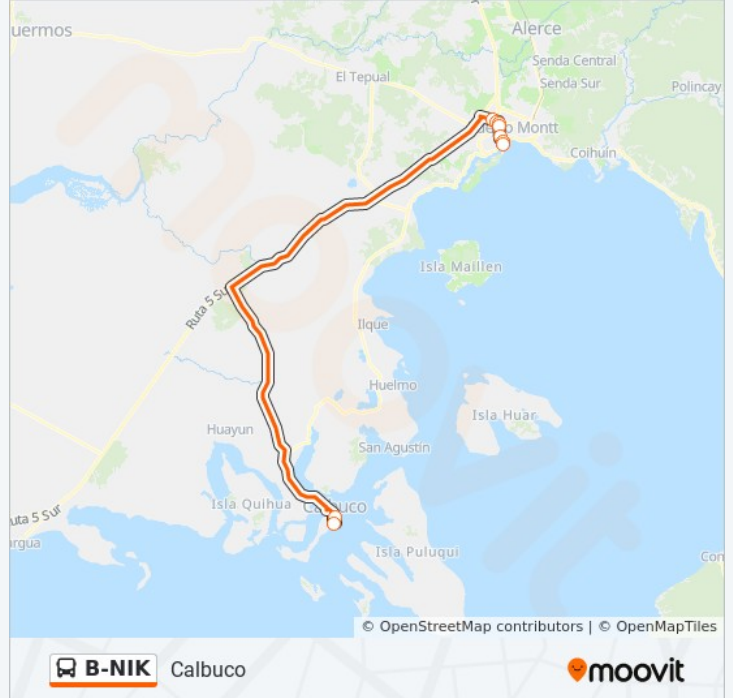

Dirección: Calbuco

Paradas: 9

Duración del viaje: 60 min

Resumen de la línea:

Sentido: Puerto Montt

6 paradas

[VER HORARIO DE LA LÍNEA](#)

Terminal Calbuco