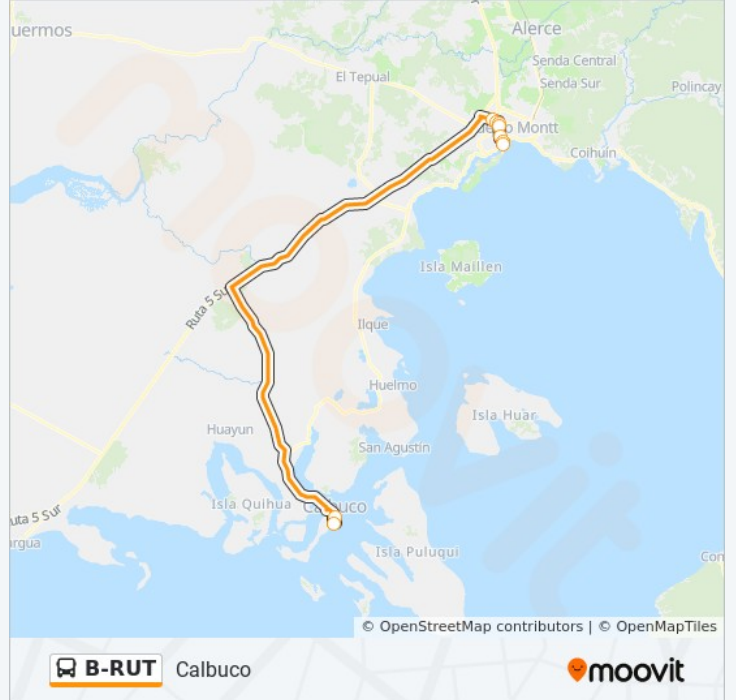

Avenida Presidente Salvador Allende / Avenida Parque Industrial

Avenida Parque Industrial / Panamericana Sur

Avenida Parque Industrial / Santa Inés

Avda. Brasil / Galvarino Riveros

Terminal Calbuco

Horario de la línea B-RUT de autobús

Dirección: Calbuco

Paradas: 9

Duración del viaje: 60 min

Resumen de la línea:

Sentido: Puerto Montt

6 paradas

[VER HORARIO DE LA LÍNEA](#)

Terminal Calbuco

Avenida Parque Industrial / Santa Inés

Avenida Parque Industrial / Avenida Presidente Salvador Allende

Avenida Presidente Salvador Allende / Avenida Presidente Ibañez

Ecuador / Vicente Pérez Rosales

Terminal Municipal De Buses Puerto Montt

Información de la línea B-RUT de autobús

Dirección: Puerto Montt

Paradas: 6

Duración del viaje: 56 min

Resumen de la línea:

Los horarios y mapas de la línea B-RUT de autobús están disponibles en un PDF en moovitapp.com. Utiliza [Moovit App](#) para ver los horarios de los autobuses en vivo, el horario del tren o el horario del metro y las indicaciones paso a paso para todo el transporte público en Los Lagos.