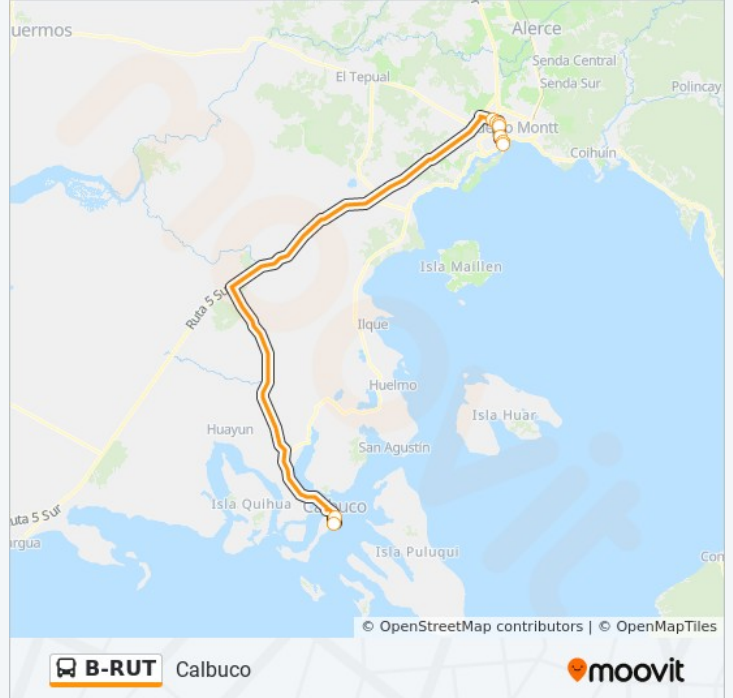

Avenida Presidente Salvador Allende / Avenida Parque Industrial

Avenida Parque Industrial / Panamericana Sur

Avenida Parque Industrial / Santa Inés

Avda. Brasil / Galvarino Riveros

Terminal Calbuco

Horario de la línea B-RUT de autobús

Dirección: Calbuco

Paradas: 9

Duración del viaje: 60 min

Resumen de la línea:

Sentido: Puerto Montt

6 paradas

[VER HORARIO DE LA LÍNEA](#)

Terminal Calbuco