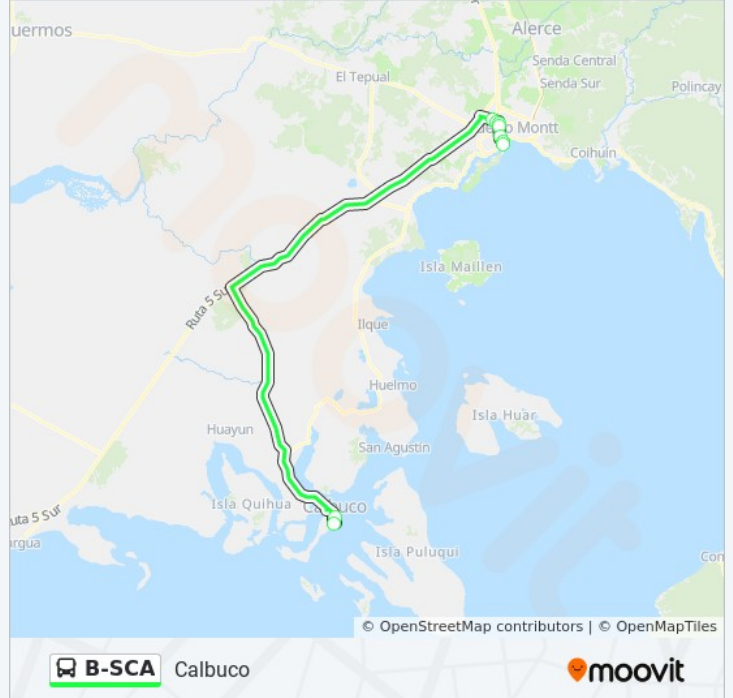

Dirección: Calbuco

Paradas: 9

Duración del viaje: 60 min

Resumen de la línea:

Sentido: Puerto Montt

6 paradas

[VER HORARIO DE LA LÍNEA](#)

Terminal Calbuco