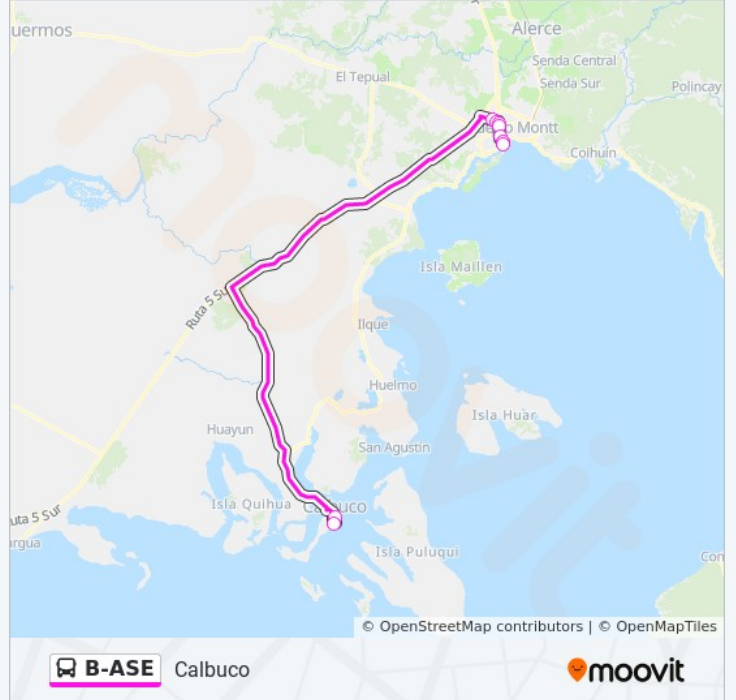

Información de la línea B-ASE de autobús

Dirección: Puerto Montt

Paradas: 6

Duración del viaje: 56 min

Resumen de la línea:

Los horarios y mapas de la línea B-ASE de autobús están disponibles en un PDF en moovitapp.com. Utiliza [Moovit App](#) para ver los horarios de los autobuses en vivo, el horario del tren o el horario del metro y las indicaciones paso a paso para todo el transporte público en Los Lagos.