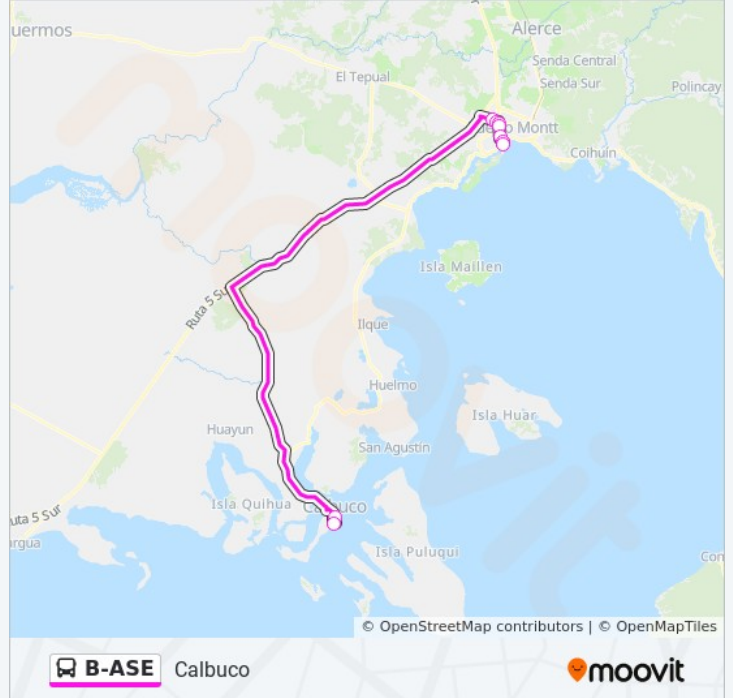

Avenida Presidente Salvador Allende / Avenida Parque Industrial

Avenida Parque Industrial / Panamericana Sur

Avenida Parque Industrial / Santa Inés

Avda. Brasil / Galvarino Riveros

Terminal Calbuco

Horario de la línea B-ASE de autobús

Dirección: Calbuco

Paradas: 9

Duración del viaje: 60 min

Resumen de la línea:

Sentido: Puerto Montt

6 paradas

[VER HORARIO DE LA LÍNEA](#)

Terminal Calbuco