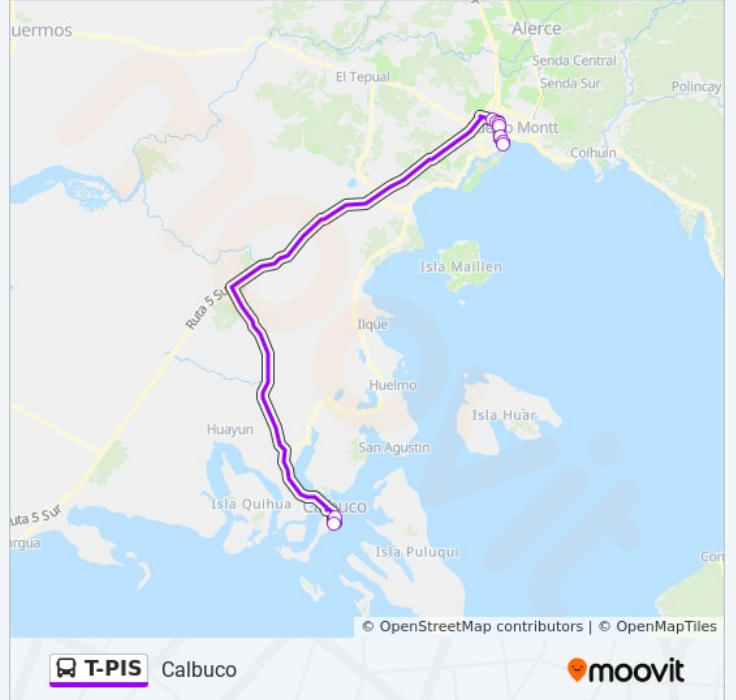

Horario de la línea T-PIS de autobús

Puerto Montt Horario de ruta:

lunes	6:50 - 22:00
martes	6:50 - 22:00
miércoles	6:50 - 22:00
jueves	6:50 - 22:00
viernes	6:50 - 22:00
sábado	6:50 - 22:00
domingo	8:00 - 19:30

Información de la línea T-PIS de autobús

Dirección: Puerto Montt

Paradas: 6

Duración del viaje: 56 min

Resumen de la línea:

Los horarios y mapas de la línea T-PIS de autobús están disponibles en un PDF en moovitapp.com. Utiliza [Moovit App](#) para ver los horarios de los autobuses en vivo, el horario del tren o el horario del metro y las indicaciones paso a paso para todo el transporte público en Los Lagos.