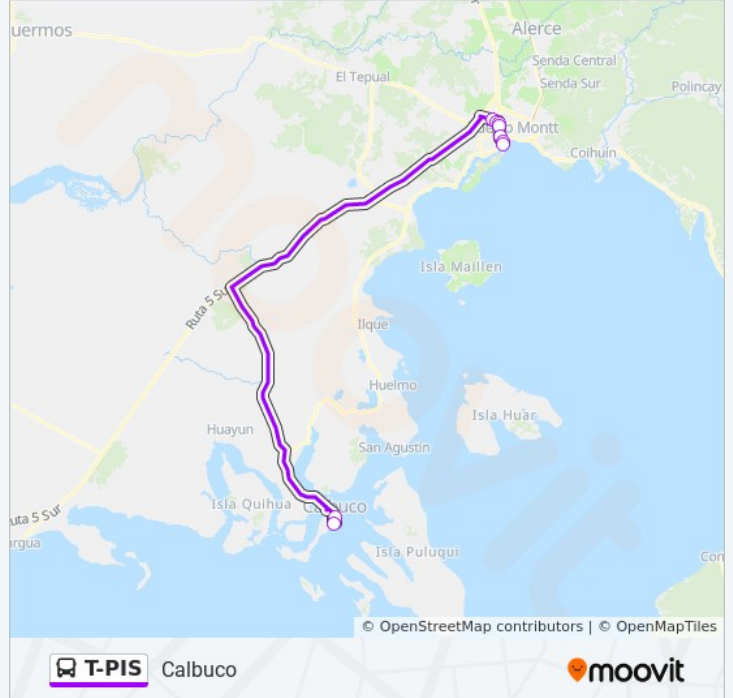

Dirección: Calbuco

Paradas: 9

Duración del viaje: 60 min

Resumen de la línea:

Sentido: Puerto Montt

6 paradas

[VER HORARIO DE LA LÍNEA](#)

Terminal Calbuco