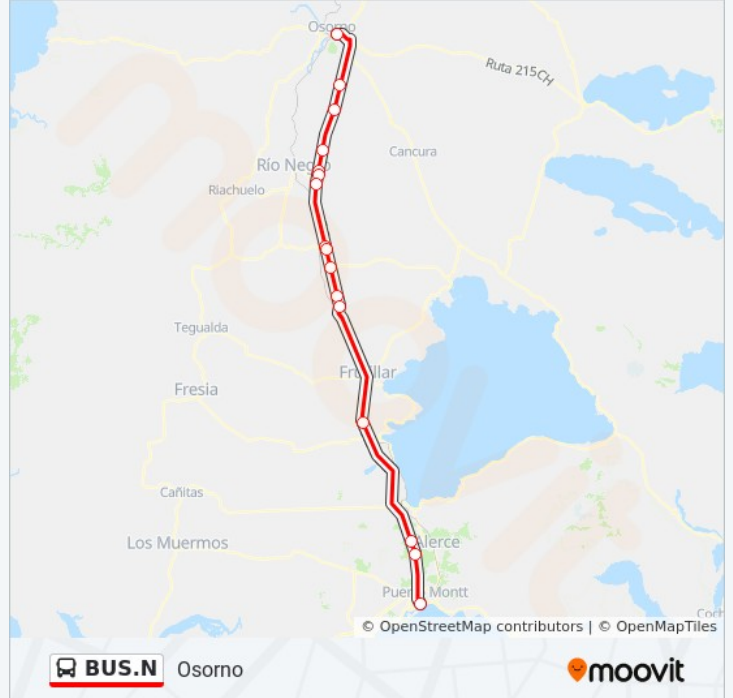

Sentido: Puerto Montt

18 paradas

[VER HORARIO DE LA LÍNEA](#)

Terminal De Buses Osorno

Casa De Lata

Pichil

Chahuilco

Cancura

Rafulco

Chifín (Río Negro)

Río Negro

Purranque Norte

Ruta 5 Sur / Purranque Sur

Corte Alto

El Copihue

Casma

Cruce Nannig

Los Pellines

Cruce La Laja

Regimiento

Terminal Municipal De Buses Puerto Montt

Horario de la línea BUS.N de autobús

Puerto Montt Horario de ruta:

lunes	6:55 - 16:45
martes	6:55 - 16:45
miércoles	6:55 - 16:45
jueves	6:55 - 16:45
viernes	6:55 - 16:45
sábado	Sin Servicio
domingo	Sin Servicio

Información de la línea BUS.N de autobús

Dirección: Puerto Montt

Paradas: 18

Duración del viaje: 120 min

Resumen de la línea: