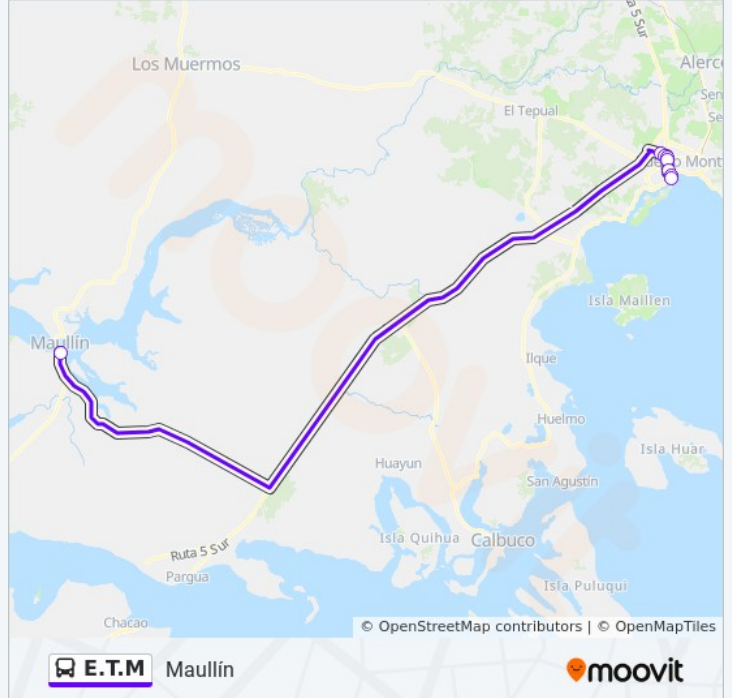

Sentido: Maullín

8 paradas

[VER HORARIO DE LA LÍNEA](#)

Terminal Municipal De Buses Puerto Montt

Avenida Presidente Salvador Allende / Antonio Varas

Avenida Presidente Salvador Allende / Rengifo

Terminal Cruz Del Sur

Avenida Presidente Salvador Allende / Avenida Parque Industrial

Avenida Parque Industrial / Panamericana Sur

Avenida Parque Industrial / Santa Inés

Maullín

Horario de la línea E.T.M de autobús

Maullín Horario de ruta:

Sentido: Puerto Montt

5 paradas

[VER HORARIO DE LA LÍNEA](#)

Maullín

Avenida Parque Industrial / Santa Inés

Avenida Parque Industrial / Avenida Presidente Salvador Allende

Avenida Presidente Salvador Allende / Avenida Presidente Ibañez