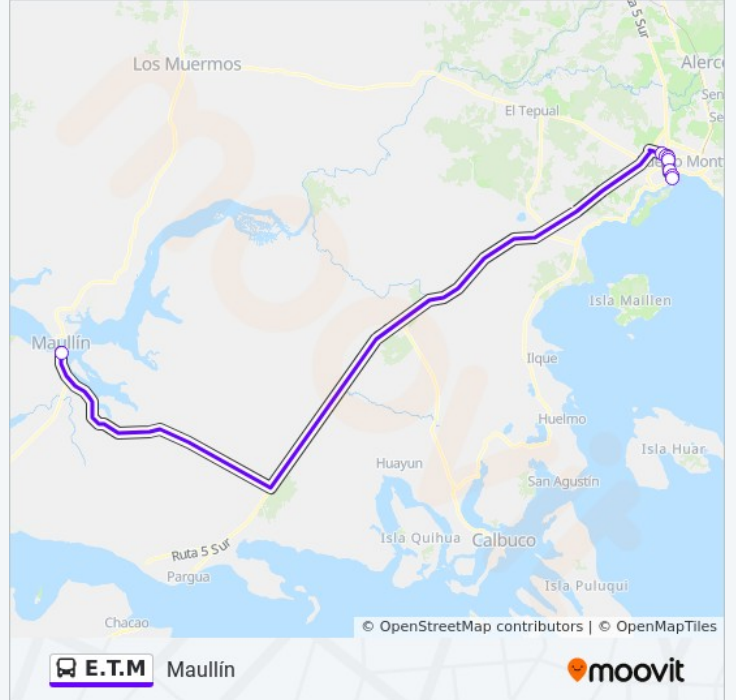

Sentido: Puerto Montt

5 paradas

[VER HORARIO DE LA LÍNEA](#)

Maullín

Avenida Parque Industrial / Santa Inés

Avenida Parque Industrial / Avenida Presidente Salvador Allende

Avenida Presidente Salvador Allende / Avenida Presidente Ibañez

Información de la línea E.T.M de autobús

Dirección: Puerto Montt

Paradas: 5

Duración del viaje: 98 min

Resumen de la línea:

Los horarios y mapas de la línea E.T.M de autobús están disponibles en un PDF en moovitapp.com. Utiliza [Moovit App](#) para ver los horarios de los autobuses en vivo, el horario del tren o el horario del metro y las indicaciones paso a paso para todo el transporte público en Los Lagos.