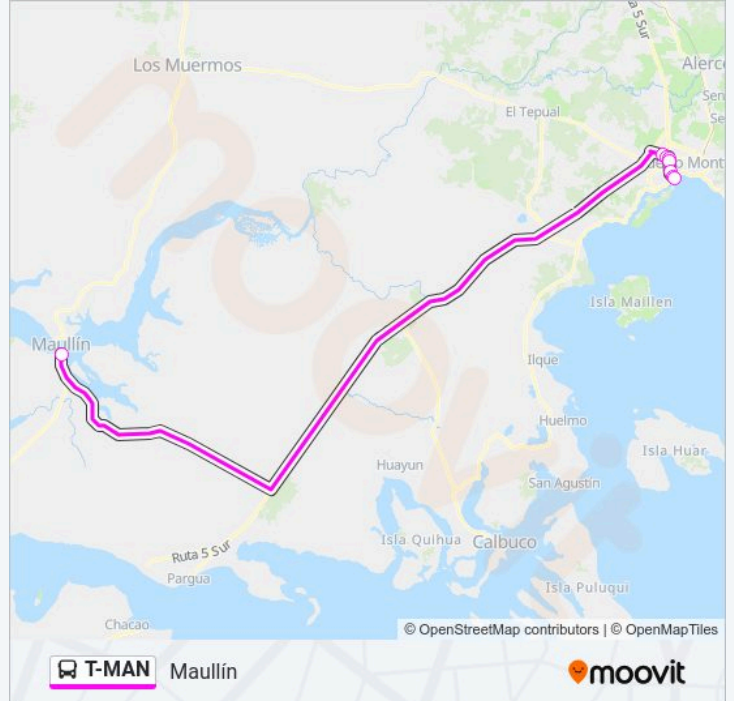

Línea T-MAN

Mauullín

Usa La App

La línea T-MAN de autobús (Mauullín) tiene 2 rutas. Sus horas de operación los días laborables regulares son:

(1) a Mauullín: 06:45-21:00(2) a Puerto Montt: 07:30-20:00

Usa la aplicación Moovit para encontrar la parada de la línea T-MAN de autobús más cercana y descubre cuándo llega la próxima línea T-MAN de autobús

Sentido: Mauullín

8 paradas

[VER HORARIO DE LA LÍNEA](#)

Terminal Municipal De Buses Puerto Montt

Avenida Presidente Salvador Allende / Antonio Varas

Avenida Presidente Salvador Allende / Rengifo

Terminal Cruz Del Sur

Avenida Presidente Salvador Allende / Avenida Parque Industrial

Avenida Parque Industrial / Panamericana Sur

Avenida Parque Industrial / Santa Inés

Mauullín

Horario de la línea T-MAN de autobús

Mauullín Horario de ruta:

Sentido: Puerto Montt

6 paradas

[VER HORARIO DE LA LÍNEA](#)

Maullín

Avenida Parque Industrial / Santa Inés

Avenida Parque Industrial / Avenida Presidente Salvador Allende

Avenida Presidente Salvador Allende / Avenida Presidente Ibañez