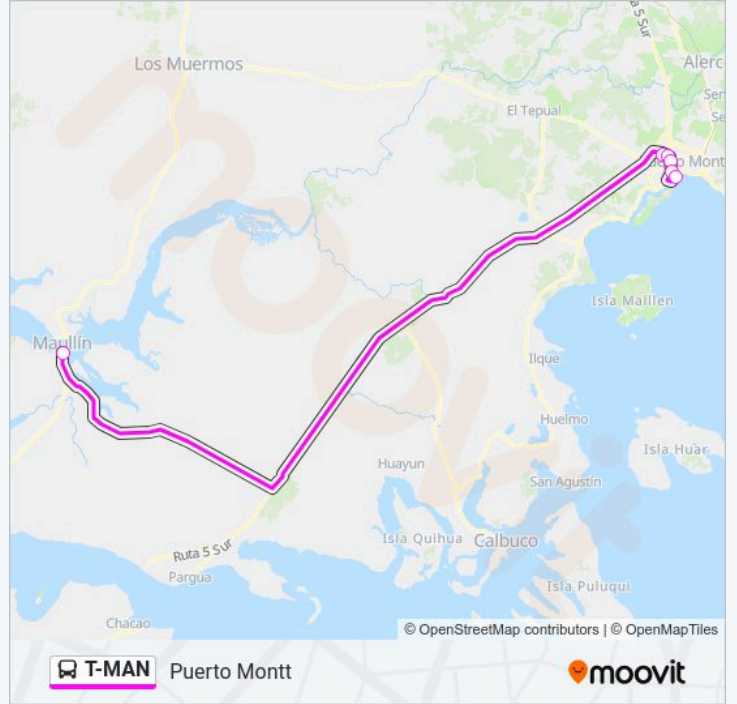

Línea T-MAN

Mauullín

Usa La App

La línea T-MAN de autobús (Mauullín) tiene 2 rutas. Sus horas de operación los días laborables regulares son:

(1) a Mauullín: 06:45-21:00(2) a Puerto Montt: 07:30-20:00

Usa la aplicación Moovit para encontrar la parada de la línea T-MAN de autobús más cercana y descubre cuándo llega la próxima línea T-MAN de autobús

Sentido: Puerto Montt

6 paradas

[VER HORARIO DE LA LÍNEA](#)

Maullín

Avenida Parque Industrial / Santa Inés

Avenida Parque Industrial / Avenida Presidente Salvador Allende

Avenida Presidente Salvador Allende / Avenida Presidente Ibañez

Ecuador / Vicente Pérez Rosales

Terminal Municipal De Buses Puerto Montt

Horario de la línea T-MAN de autobús

Puerto Montt Horario de ruta:

lunes	07:30-20:00
martes	07:30-20:00
miércoles	07:30-20:00
jueves	07:30-20:00
viernes	07:30-20:00
sábado	07:30-20:00
domingo	07:30-19:30

Información de la línea T-MAN de autobús

Dirección: Puerto Montt

Paradas: 6

Duración del viaje: 98 min

Resumen de la línea:

Los horarios y mapas de la línea T-MAN de autobús están disponibles en un PDF en moovitapp.com. Utiliza Moovit App para ver los horarios de los autobuses en vivo, el horario del tren o el horario del metro y las indicaciones paso a paso para todo el transporte público en Los Lagos.