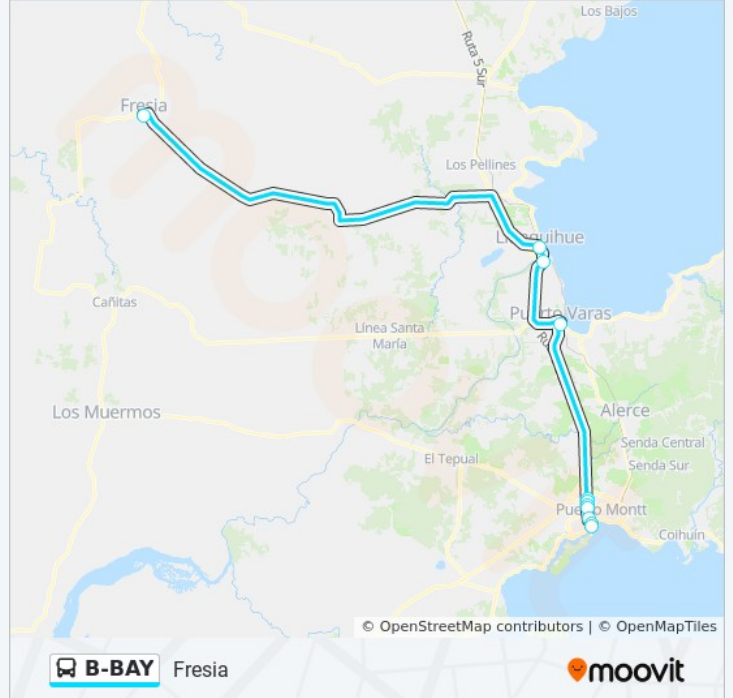

Fresia

[Ver En Modo Sitio Web](#)

La línea B-BAY de autobús (Fresia) tiene 2 rutas. Sus horas de operación los días laborables regulares son:

(1) a Fresia: 9:45 - 17:05(2) a Puerto Montt: 8:00 - 15:00

Usa la aplicación Moovit para encontrar la parada de la línea B-BAY de autobús más cercana y descubre cuándo llega la próxima línea B-BAY de autobús

Sentido: Fresia

11 paradas

[VER HORARIO DE LA LÍNEA](#)

Terminal Municipal De Buses Puerto Montt

Avenida Presidente Salvador Allende / Antonio Varas

Avenida Presidente Salvador Allende / Rengifo

Terminal Cruz Del Sur

Avenida Presidente Salvador Allende / Avenida Parque Industrial

Panamericana Sur / Pasaje Tres

Panamericana Norte / Canal Beagle

Del Salvador / Santa Rosa

Vicente Pérez Rosales

Vicente Pérez Rosales / Regidor Gerado Werner

Información de la línea B-BAY de autobús**Dirección:** Fresia**Paradas:** 11**Duración del viaje:** 90 min**Resumen de la línea:**

Sentido: Puerto Montt

7 paradas

[VER HORARIO DE LA LÍNEA](#)

Fresia

Vicente Pérez Rosales / Llanquihue