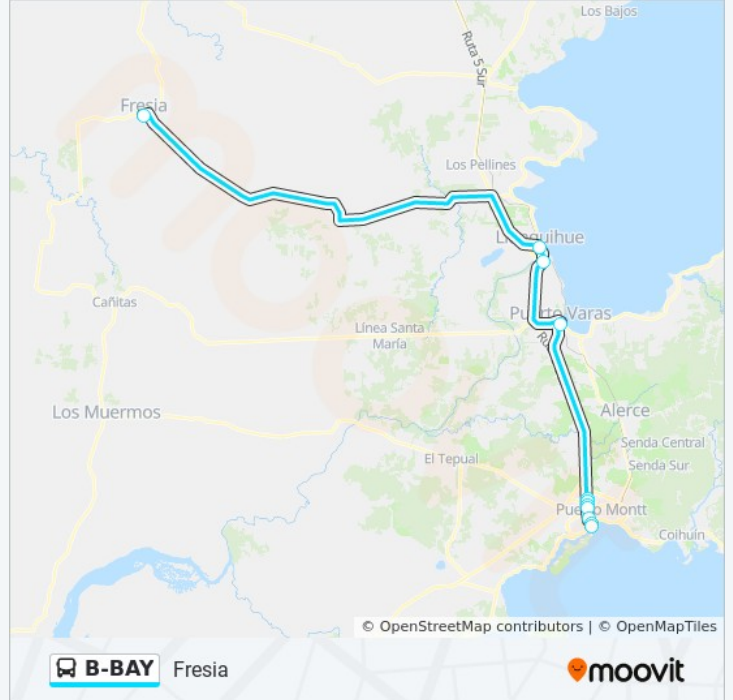

Avenida Presidente Salvador Allende / Avenida Parque Industrial

Panamericana Sur / Pasaje Tres

Panamericana Norte / Canal Beagle

Del Salvador / Santa Rosa

Vicente Pérez Rosales

Vicente Pérez Rosales / Regidor Gerado Werner

Puerto Montt Horario de ruta:

lunes	8:00 - 15:00
martes	8:00 - 15:00
miércoles	8:00 - 15:00
jueves	8:00 - 15:00
viernes	8:00 - 15:00
sábado	8:00 - 15:00
domingo	9:00 - 17:30

Información de la línea B-BAY de autobús

Dirección: Puerto Montt

Paradas: 7

Duración del viaje: 90 min

Resumen de la línea:

Los horarios y mapas de la línea B-BAY de autobús están disponibles en un PDF en moovitapp.com. Utiliza [Moovit App](#) para ver los horarios de los autobuses en vivo, el horario del tren o el horario del metro y las indicaciones paso a paso para todo el transporte público en Los Lagos.