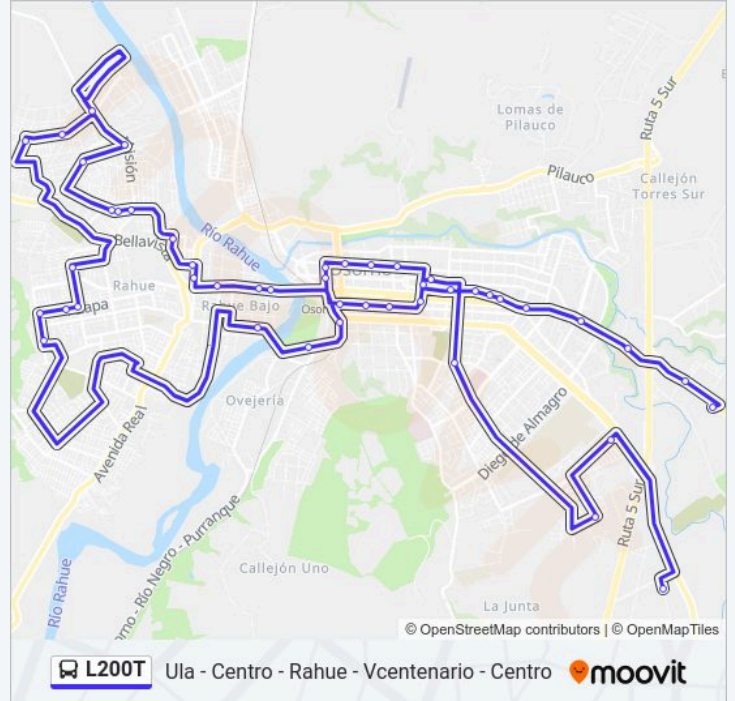

Información de la línea L200T de autobús**Dirección:** Ula - Centro - Rahue - Vcentenario - Centro**Paradas:** 46**Duración del viaje:** 96 min**Resumen de la línea:**

Azapa / Chacarillas

Azapa / Illapel

Azapa / Nueva Poniente

Nueva Poniente / Recoleta

Nueva Imperial / Pasaje El Cardal

Bahía Mansa / Quemeumo

La Misión / Bahía Mansa

La Misión / Chauracahuin

Chacarillas / Chauracahuin

Doce De Octubre / Sevilla

Francia / Luisa Schöner

Terminal De Buses Línea 20

Sentido: Centro - V Centenario - Rahue - Centro - Ula

58 paradas

[VER HORARIO DE LA LÍNEA](#)

Terminal De Buses Línea 20

Horario de la línea L200T de autobús

Chacarillas / Las Nieves

Del Pacífico / Bahía Escocia

Bahía Escocia / Quilanto

Acapulco / Venecia

miércoles	06:40-20:22
jueves	06:40-20:22
viernes	06:40-20:22
sábado	07:10-20:04
domingo	08:00-20:06

Información de la línea L200T de autobús