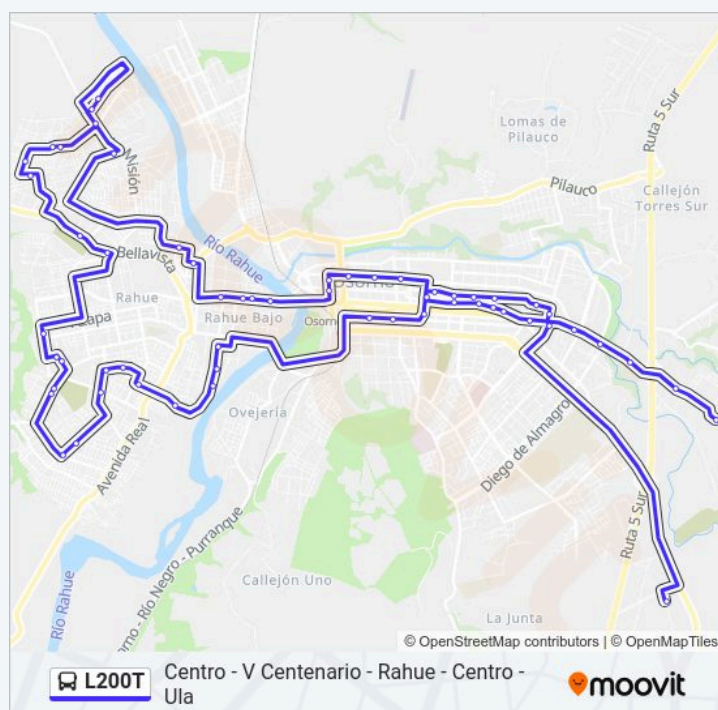

Chacarillas / Las Nieves

Del Pacífico / Bahía Escocia

Bahía Escocia / Quilanto

Acapulco / Venecia

miércoles	06:40-20:22
jueves	06:40-20:22
viernes	06:40-20:22
sábado	07:10-20:04
domingo	08:00-20:06

Información de la línea L200T de autobús

Dirección: Centro - V Centenario - Rahue - Centro - Ula

Paradas: 58

Duración del viaje: 92 min

Resumen de la línea:

Acapulco / Pasaje Mar Del Plata

Walterio Mayer / San Agustín

Walterio Mayer / Ancud

Bolivia / El Salvador