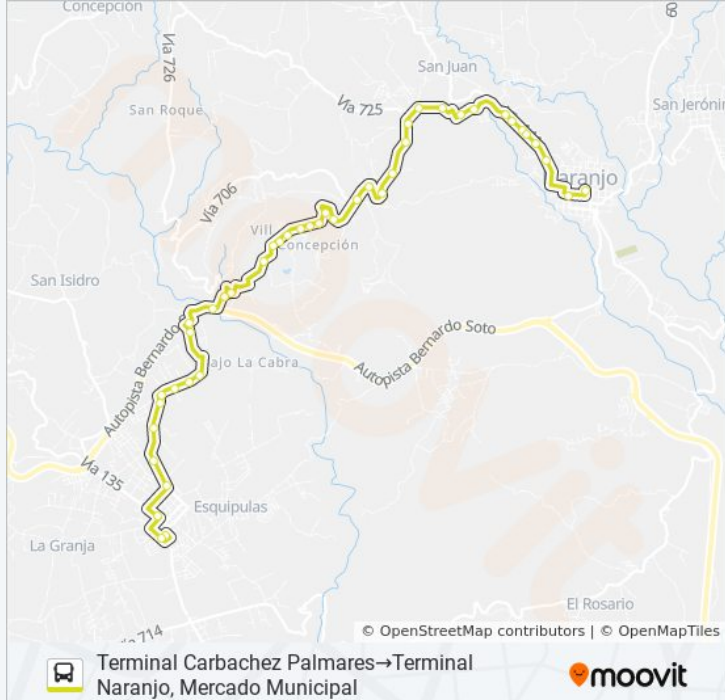

Carretera Vieja De Naranjo

Carretera Vieja De Naranjo

Contiguo A Entrada Urb. San Pedro, Candelaria De Naranjo

Carretera Vieja De Naranjo

Frente A Calle Villarreal, Candelaria De Naranjo

Frente A Taller Mecánico Fj Autocentro, Candelaria De Naranjo

Cercanías Panadería Blanco, Naranjo

Provisional

Carretera Vieja De Naranjo

Cercanías Rest. Allan'S, El Muro Naranjo

Diagonal A Bar Pk2, El Muro Naranjo

Contiguo A Ferreteria Javier, El Muro Naranjo

Contiguo A Maxi Palí Naranjo

Frente A Colegio Naranjo, El Invu Naranjo

Parque María Auxiliadora, Naranjo

Frente A Coopealianza, Naranjo, Alajuela

Terminal Naranjo, Mercado Municipal

Sentido: Terminal Carbachez Palmares→Tienda Vargas, San Ramon, Alajuela

Dirección: Terminal Carbachez Palmares→Tienda Vargas, San Ramon, Alajuela

Paradas: 15

Duración del viaje: 16 min

Resumen de la línea:

Sentido: Terminal Naranjo, Mercado Municipal→Terminal Carbachez Palmares