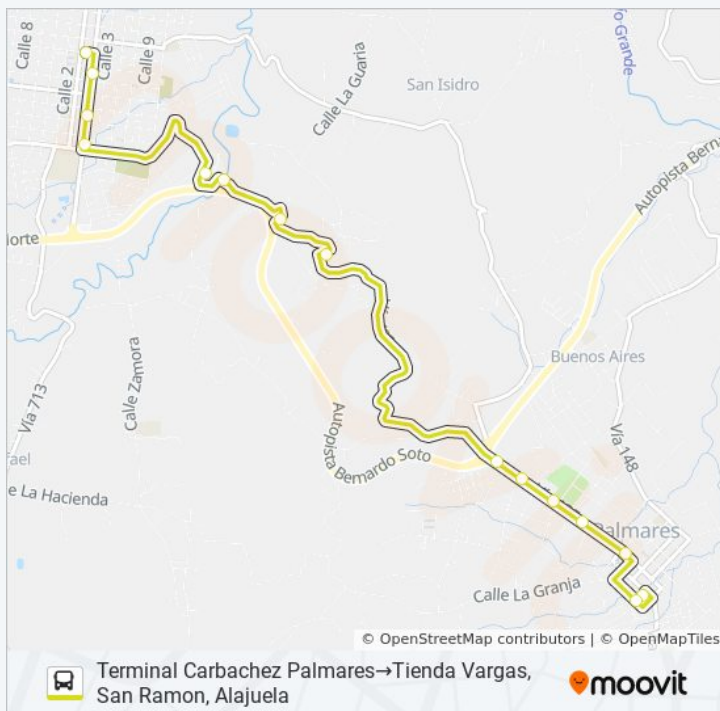

Contiguo A Taller De Muflas Evs, Radial Palmares

Previo A Intersección Entrada Palmares

Carretera Vieja San Ramón - Palmares

Carretera Vieja San Ramón - Palmares

Carretera Vieja San Ramón - Palmares

Carretera Vieja San Ramón - Palmares

Calle 1 8

Avenida 6 20201

Costado Este Iglesia Católica De San Ramón

Tienda Vargas, San Ramon, Alajuela

domingo

6:10 - 18:20

Información de la línea NARANJO - PALMARES - SAN RAMON POR CALLE VIEJA de autobús

Dirección: Terminal Carbachez Palmares→Tienda Vargas, San Ramon, Alajuela

Paradas: 15

Duración del viaje: 16 min

Resumen de la línea:

Sentido: Terminal Naranjo, Mercado Municipal→Terminal Carbachez Palmares