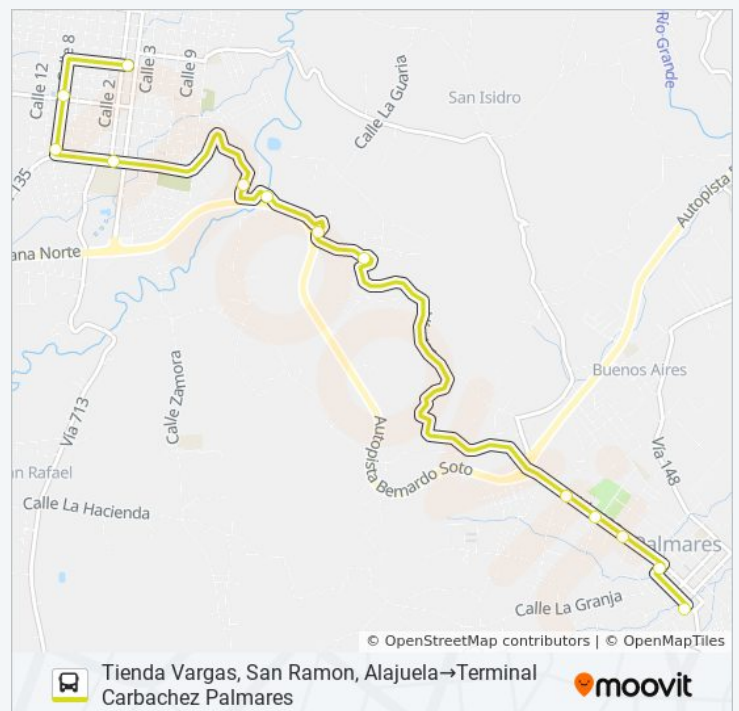

Avenida 6 8

Instituto Superior Julio Acosta García, San Ramón

Carretera Vieja San Ramón - Palmares

Carretera Vieja San Ramón - Palmares

Carretera Vieja San Ramón - Palmares

Carretera Vieja San Ramón - Palmares

Industrias Las Palmas, Radial Palmares

135

135

Provisional

Terminal Carbachez Palmares

jueves

5:40 - 18:20

viernes

5:40 - 18:20

sábado

5:40 - 18:20

domingo

5:40 - 18:20

Información de la línea NARANJO - PALMARES - SAN RAMON POR CALLE VIEJA de autobús

Dirección: Tienda Vargas, San Ramon, Alajuela→Terminal Carbachez Palmares

Paradas: 13

Duración del viaje: 14 min

Resumen de la línea:

Los horarios y mapas de la línea NARANJO - PALMARES - SAN RAMON POR CALLE VIEJA de autobús están disponibles en un PDF en moovitapp.com. Utiliza [Moovit App](https://moovitapp.com) para ver los horarios de los autobuses en vivo, el horario del tren o el horario del metro y las indicaciones paso a paso para todo el transporte público en San José.

[Acerca de Moovit](#) • [Soluciones MaaS](#) • [Países incluidos](#) • [Comunidad de Moovitors](#)

© 2023 Moovit - Todos los derechos reservados

Mira los tiempos de llegada en tiempo real