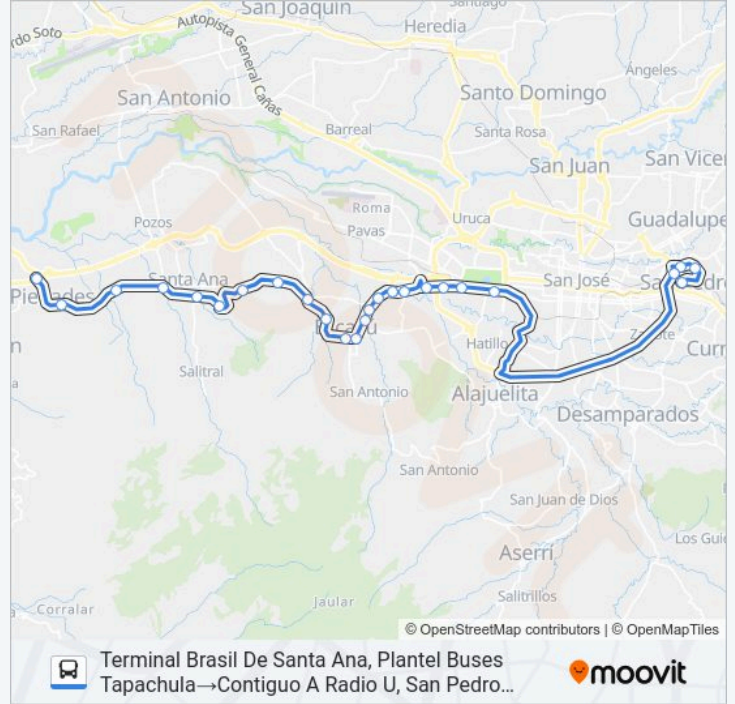

Duración del viaje: 38 min

Resumen de la línea:

Posterior A Puente Río Agres, San Rafael De Escazú

Automercado Plaza Atlantis, San Rafael De Escazú

MC Donald's San Rafael, Escazú

Contiguo A Pizza Hut San Rafael, Escazú

Contiguo A Musi Anonos, Escazú

Sinagoga Bnei Israel, Niza San José

Frente A Ucimed San José

Museo De Ciencias Naturales La Salle, San José

Terminal San José, Edificio Contraloría General De La República

Entrada Campus Ucr Facultad Derecho, Montes De Oca

Contiguo A Facultad Letras Ucr, Campus Ucr Montes De Oca

Frente A Facultad Agronomía Campus Ucr, Montes De Oca

Contiguo A Radio U, San Pedro Montes De Oca

Los horarios y mapas de la línea SANTA ANA - ESCAZÚ - UNIVERSIDAD DE COSTA RICA de autobús están disponibles en un PDF en moovitapp.com. Utiliza Moovit App para ver los horarios de los autobuses en vivo, el horario del tren o el horario del metro y las indicaciones paso a paso para todo el transporte público en San José.