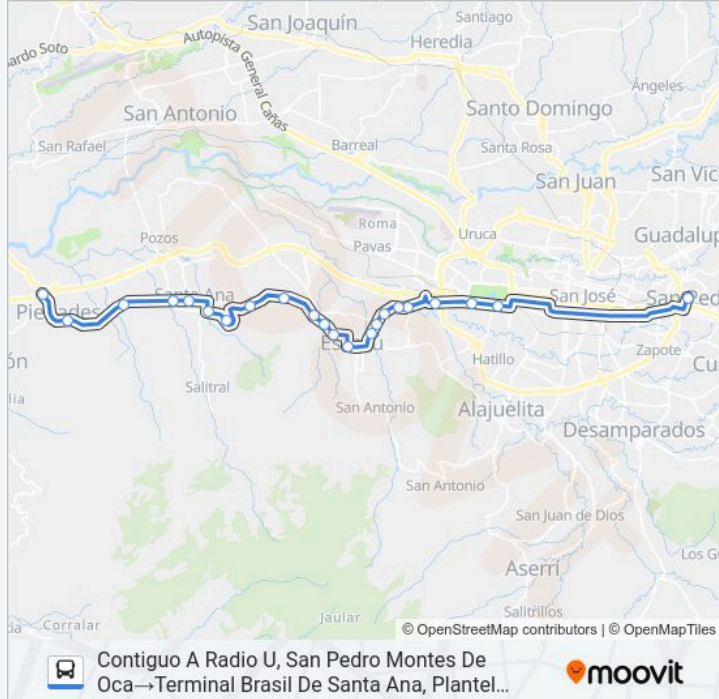

Duración del viaje: 36 min

Resumen de la línea:

Costado Oeste Centro Comercial Paco, San Rafael De Escazú

Frente A Hotel Out Of Bounds, Bajo Palomas De Escazú

Frente A Cerámica Las Palomas, Santa Ana

Xtra Supermart, Santa Ana

Ceviche Del Rey, Santa Ana

Rest. María Bonita, Santa Ana

Contiguo A Centro Comercial Santa Ana Town Center

Escuela Isable La Católica, Rio Oro De Santa Ana

Frente A Iglesia De Nuestra Señora De La Piedad, Santa Ana

Terminal Brasil De Santa Ana, Plantel Buses Tapachula

Sentido: Terminal Brasil De Santa Ana, Plantel Buses Tapachula → Contiguo A Radio U, San Pedro Montes De Oca

25 paradas

[VER HORARIO DE LA LÍNEA](#)

Terminal Brasil De Santa Ana, Plantel Buses Tapachula