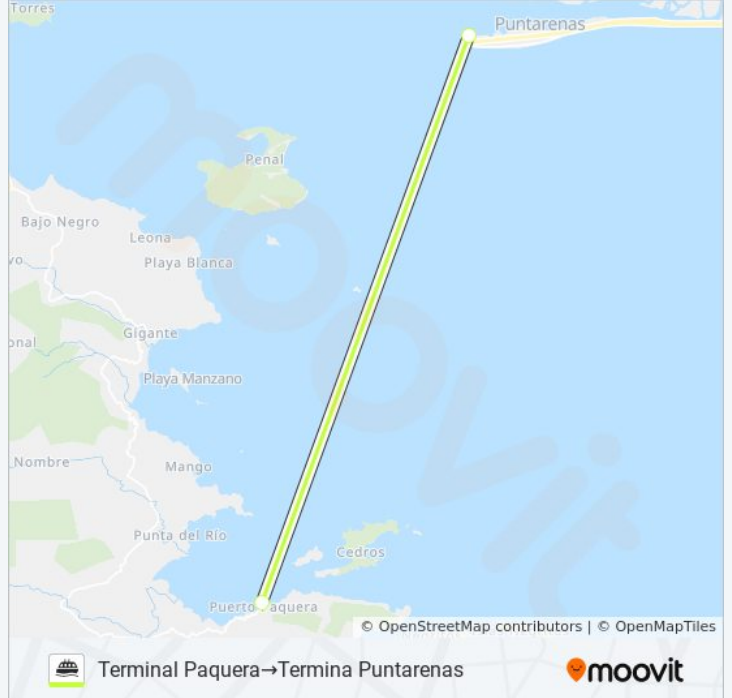

 PUNTARENAS - PAQUERA

Terminal Paquera→Termina Puntarenas

[Ver En Modo Sitio Web](#)

La línea PUNTARENAS - PAQUERA de ferry (Terminal Paquera→Termina Puntarenas) tiene 2 rutas. Sus horas de operación los días laborables regulares son:

**Sentido: Terminal Paquera→Termina Puntarenas**

2 paradas

[VER HORARIO DE LA LÍNEA](#)

Terminal Paquera

Termina Puntarenas

### Horario de la línea PUNTARENAS - PAQUERA de ferry

Terminal Paquera→Termina Puntarenas Horario de ruta:

lunes	6:00 - 17:00
martes	6:00 - 17:00
miércoles	6:00 - 17:00
jueves	6:00 - 17:00
viernes	6:00 - 17:00
sábado	6:00 - 17:00
domingo	6:00 - 17:00

### Información de la línea PUNTARENAS - PAQUERA de ferry

**Dirección:** Terminal Paquera→Termina Puntarenas

**Paradas:** 2

**Duración del viaje:** 15 min

**Resumen de la línea:**

**Sentido: Terminal Puntarenas → Terminal Paquera**