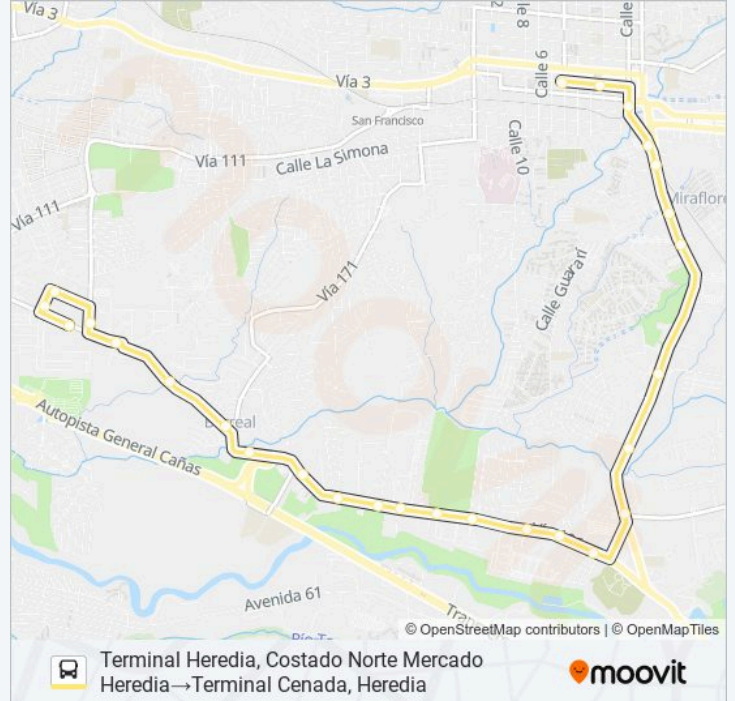

Contiguo A Entrada Resid. Real Santamaría,
Lagunilla Heredia

Frente A Laboratorios Griffith, Lagunilla Heredia

Campus Presbítero Benjamín Núñez Universidad
Nacional, Lagunilla Heredia

Cruce Con Calle Azofeifa, Lagunilla Heredia

Contiguo A Entrada Resid. Real Santamaria Oeste,
Barreal Heredia

Frente A Servicentro Uno Barreal, Heredia

Previo A Puente Río Bermúdez, Barreal Heredia

Frente A Batidos Naturales Cosechas, Barreal
Heredia

Contiguo A Entrada Florida Bebidas, Barreal
Heredia

Zona Franca Metropolitana, Barreal Heredia

Frente A Outlet Center, Barreal Heredia

Contiguo A Soda Ponche Real, Barreal Heredia

Frente A Ampm, Barreal Heredia

Terminal Cenada, Heredia

Los horarios y mapas de la línea HEREDIA - CENADA - LAGUNILLA de autobús están disponibles en un PDF en moovitapp.com. Utiliza Moovit App para ver los horarios de los autobuses en vivo, el horario del tren o el horario del metro y las indicaciones paso a paso para todo el transporte público en San José.

© 2024 Moovit - Todos los derechos reservados