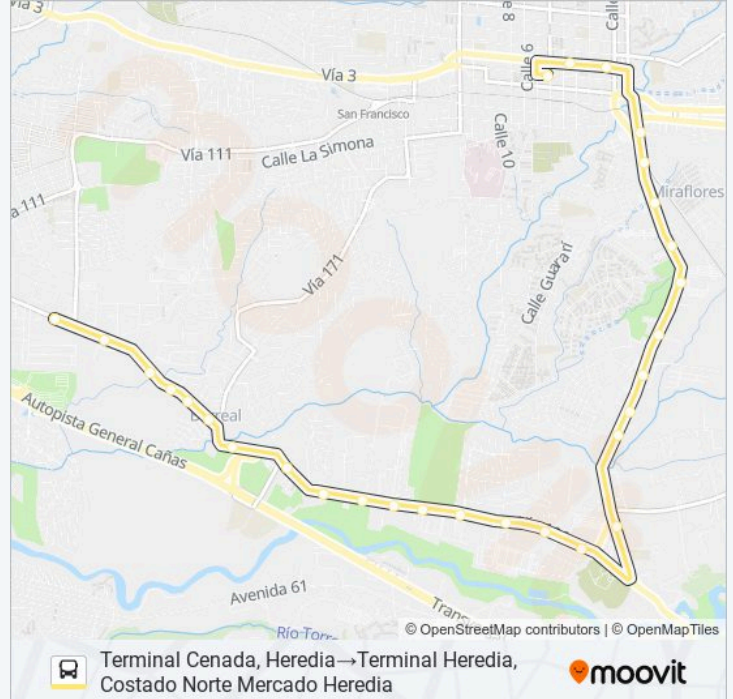

Universidad Politécnica Internacional, Heredia

Frente A Plaza Bratzi, Heredia

Contiguo A Palacio De La Cerámica, Pirro Heredia

Plantel Autobuses Rápidos Heredianos, Pirro Heredia

Contiguo A Rest. Tasty Pizza, Heredia

Megasuper Heredia

Terminal Heredia, Costado Norte Mercado Heredia

Sentido: Terminal Heredia, Costado Norte Mercado Heredia→Terminal Cenada, Heredia

27 paradas

[VER HORARIO DE LA LÍNEA](#)

Terminal Heredia, Costado Norte Mercado Heredia