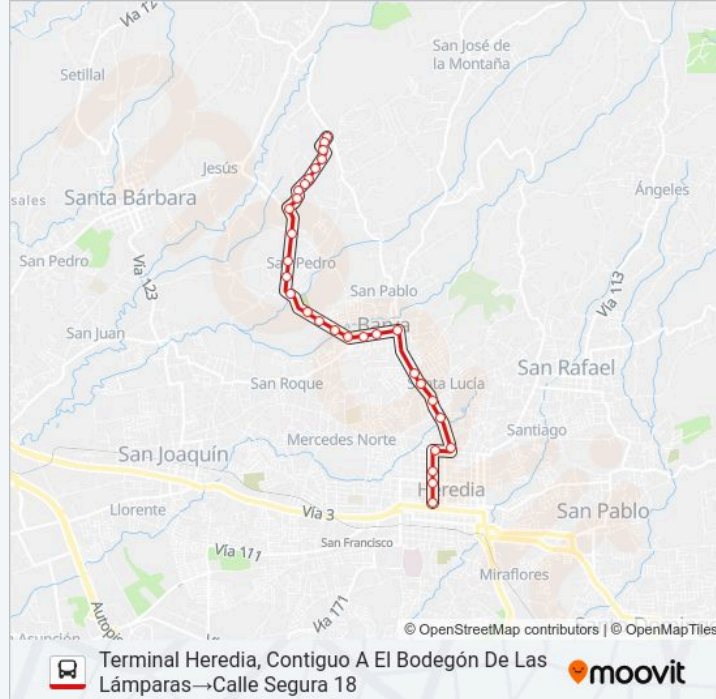

Calle Segura 1

Calle Segura 4

Calle Segura 5

Calle Segura 7

Calle Segura 10

Calle Segura 11

Calle Segura 14

Calle Segura 16

Calle Segura 18

Sentido: Calle Segura 17→Terminal Heredia, Contiguo A El Bodegón De Las Lámparas

31 paradas

[VER HORARIO DE LA LÍNEA](#)

Calle Segura 17

Calle Segura 13

Calle Segura 12

Calle Segura 9