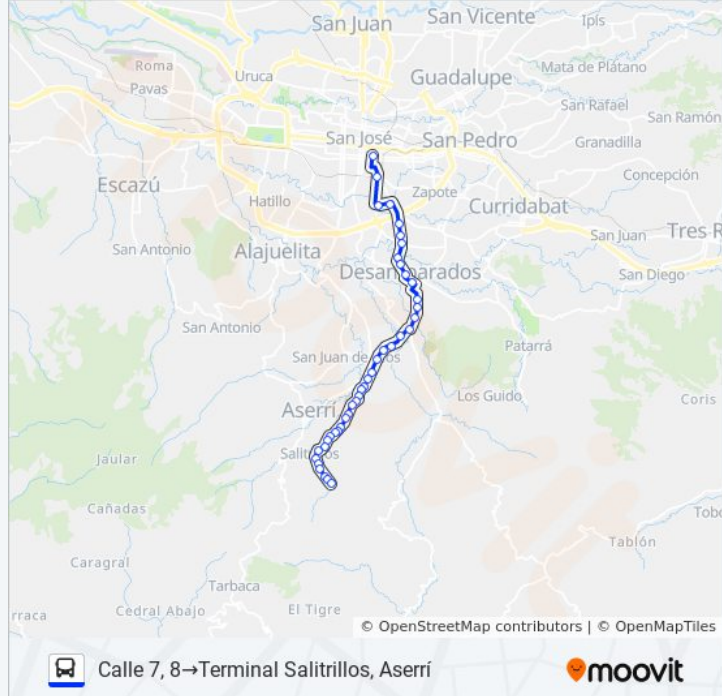

Información de la línea SAN JOSÉ - ASERRÍ - SALITRILLOS de autobús

Dirección: Calle 7, 8→Terminal Salitrillos, Aserrí

Paradas: 41

Duración del viaje: 31 min

Resumen de la línea:

Contiguo A Bar & Rest. Antologias, San Rafael Arriba Desamparados

Provisional

Fábrica De Tamales Las Delicias, Salitrillos Aserri

Frente A Super El Cafetal, Salitrillos Aserri

Contiguo A Delegación Policial Salitrillos, Aserri

Entrada Colegio Técnico Profesional De Aserri

Contiguo A Entrada Urb. Reina De Los Ángeles, Salitrillos Aserri

Frente A Pulpería Corrales, Salitrillos Aserri

Provisional

Terminal Salitrillos, Aserri

Sentido: Terminal Salitrillos, Aserri → Calle 7, 8

45 paradas

Dirección: Terminal Salitrillos, Aserrí→Calle 7, 8

Paradas: 45

Duración del viaje: 31 min

Resumen de la línea:

Rafael Arriba Desamparados

Maxi Palí San Miguel, Desamparados

Contiguo A Casa De Empeños La Cueva
Desamparados