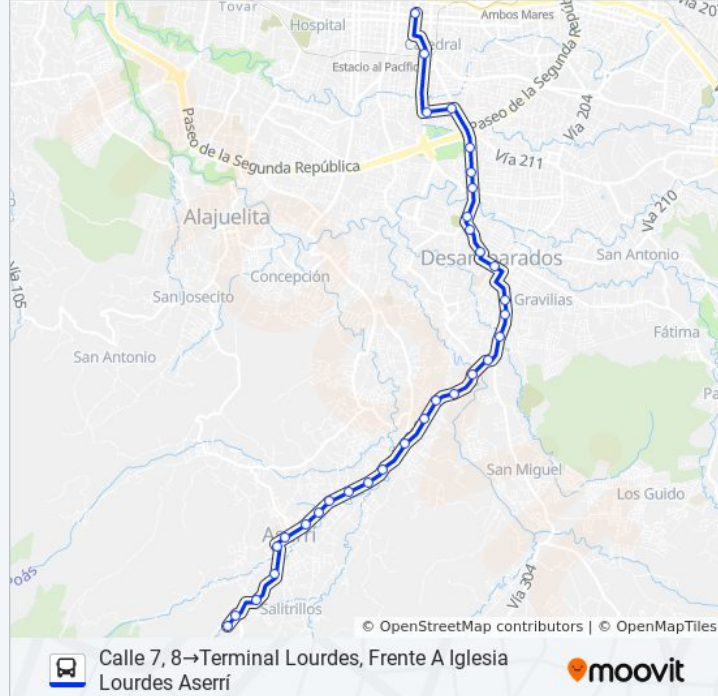

Frente A Casa De Empeños La Cueva
Desamparados

Frente A Maxi Palí San Miguel, Desamparados

Mall Expreso Desamparados

Contiguo A Bar & Rest. Antologias, San Rafael
Arriba Desamparados

Contiguo A Rest. El Castillo De Pícolo, San
Rafael Arriba Desamparados

Contiguo A Rest. El Boyero, San Rafael Arriba
Desamparados

Salón Comunal Adi San Rafael Arriba,
Desamparados

Contiguo A Rest. Los Amigos, Aserrí

Contiguo A Farmacia Familiar, Aserrí

Contiguo A Supermercado M, Aserrí

Cementerio General De Aserrí

Frente A Ferretería Las Gravilias Aserrí

Rest. Chicharronera Cacique Acseri, Aserrí

Costado Palacio Municipal Aserrí

Contiguo A Panadería La Única, Aserrí

Contiguo A Soda Y Rest. El Buen Café, Cinco
Esquinas Aserrí

Planta Potabilizadora De Aserrí

Frente A Taller Automotriz Castillo, Lourdes
Aserrí

Terminal Lourdes, Frente A Iglesia Lourdes Aserrí

**Sentido: Terminal Lourdes, Frente A Iglesia
Lourdes Aserrí→Calle 7, 8**

37 paradas

[VER HORARIO DE LA LÍNEA](#)

Terminal Lourdes, Frente A Iglesia Lourdes Aserrí

Contiguo A Taller Automotriz Castillo, Lourdes
Aserrí

Frente A Planta Potabilizadora De Aserrí

Fábrica De Tamales La Vencedora, Cinco
Esquinas Aserrí

Previo A Puente Quebrada Suerre, Aserrí

**Horario de la línea SAN JOSÉ - ASERRÍ -
BARRIO LOURDES de autobús**

Terminal Lourdes, Frente A Iglesia Lourdes
Aserrí→Calle 7, 8 Horario de ruta:

lunes	4:20 - 22:30
martes	4:20 - 22:30
miércoles	4:20 - 22:30
jueves	4:20 - 22:30
viernes	4:20 - 22:30
sábado	4:20 - 22:30
domingo	4:20 - 22:30