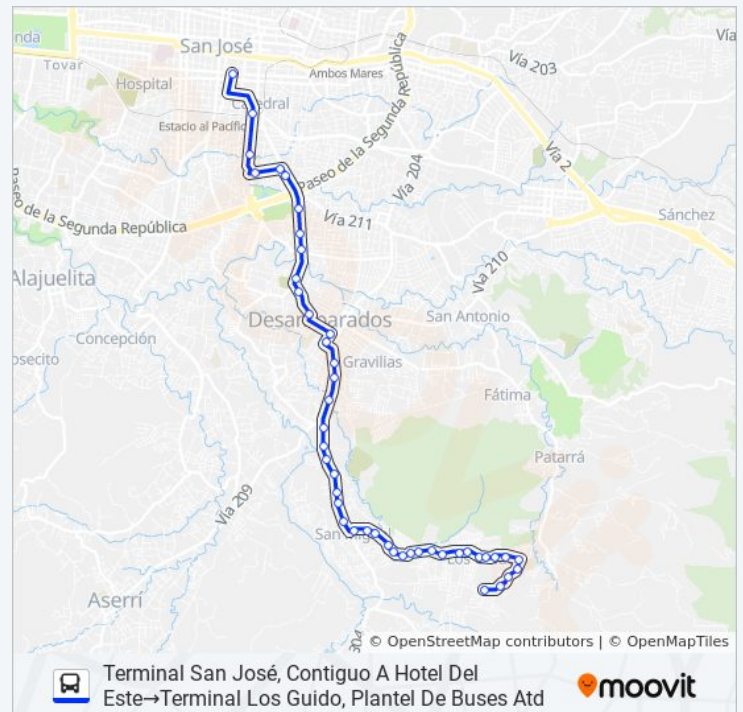

Sector 8, Los Guido De Desamparados

martes	5:27 - 22:52
miércoles	5:27 - 22:52
jueves	5:27 - 22:52
viernes	5:27 - 22:52
sábado	5:27 - 22:52
domingo	5:50 - 22:52

Información de la línea SAN JOSÉ - LOS GUIDO POR CEMENTERIO de autobús

Dirección: Terminal San José, Contiguo A Hotel Del Este→Terminal Los Guido, Plantel De Buses Atd

Paradas: 45

Duración del viaje: 32 min

Resumen de la línea:

Sector 5, Los Guido De Desamparados

Cercanías A Abastecedor Gracias A Dios, Los Guido De Desamparados