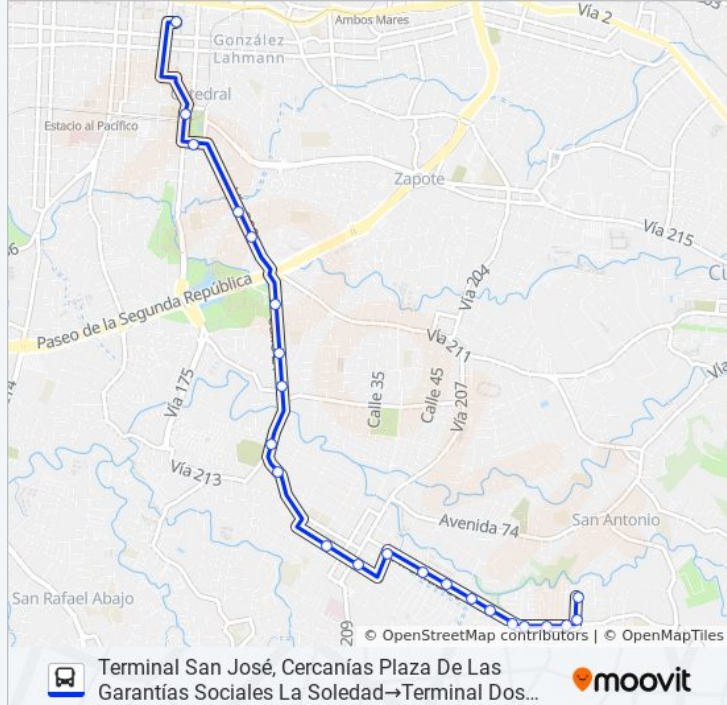

La línea SAN JOSÉ - DESAMPARADOS - DOS CERCAS de autobús (Terminal Dos Cercas, Contiguo A Parque Infantil Dos Cercas Desamparados→Terminal San José, Cercanías Plaza De Las Garantías Sociales La Soledad) tiene 2 rutas. Sus horas de operación los días laborables regulares son:

### Información de la línea SAN JOSÉ - DESAMPARADOS - DOS CERCAS de autobús

**Dirección:** Terminal San José, Cercanías Plaza De Las Garantías Sociales La Soledad→Terminal Dos Cercas, Contiguo A Parque Infantil Dos Cercas Desamparados

**Paradas:** 23

**Duración del viaje:** 19 min

**Resumen de la línea:**

Almacén El Punto Poderoso/Antiguo Castillo, Dos Cercas Desamparados

Contiguo A Entrada A Villa Olímpica Desamparados

Contiguo A Super Danubio, Dos Cercas Desamparados

Terminal Dos Cercas, Contiguo A Parque Infantil Dos Cercas Desamparados

Los horarios y mapas de la línea SAN JOSÉ - DESAMPARADOS - DOS CERCAS de autobús están disponibles en un PDF en [moovitapp.com](https://moovitapp.com). Utiliza [Moovit App](#) para ver los horarios de los autobuses en vivo, el horario del tren o el horario del metro y las indicaciones paso a paso para todo el transporte público en San José.