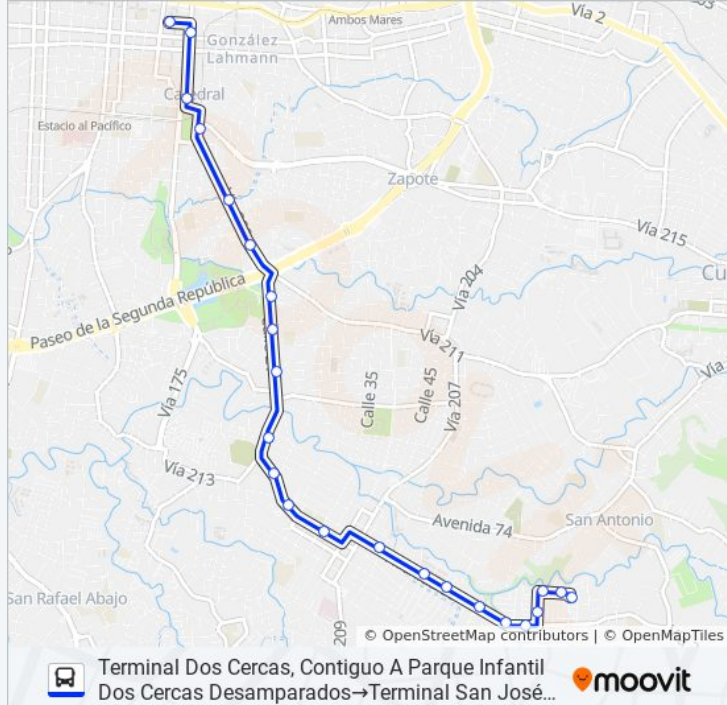

**Dirección:** Terminal Dos Cercas, Contiguo A Parque Infantil Dos Cercas Desamparados→Terminal San José, Cercanías Plaza De Las Garantías Sociales La Soledad

**Paradas:** 23

**Duración del viaje:** 19 min

**Resumen de la línea:**

Frente A Centro Comercial Terraza

Multifamiliares Calderón Muñoz, San José

Frente A Piscinas Plaza González Víquez, San José

Contiguo A Centro Cultural Rubén Dario, González Víquez San José

Teatro Lucho Barahona, La Soledad San José

Terminal San José, Cercanías Plaza De Las Garantías Sociales La Soledad

**Sentido: Terminal San José, Cercanías Plaza De Las Garantías Sociales La Soledad→Terminal Dos Cercas, Contiguo A Parque Infantil Dos Cercas Desamparados**

23 paradas

[VER HORARIO DE LA LÍNEA](#)

Terminal San José, Cercanías Plaza De Las Garantías Sociales La Soledad

Costado Este Liceo De Costa Rica, González Víquez San José

Contiguo A Palí Plaza González Víquez, San José