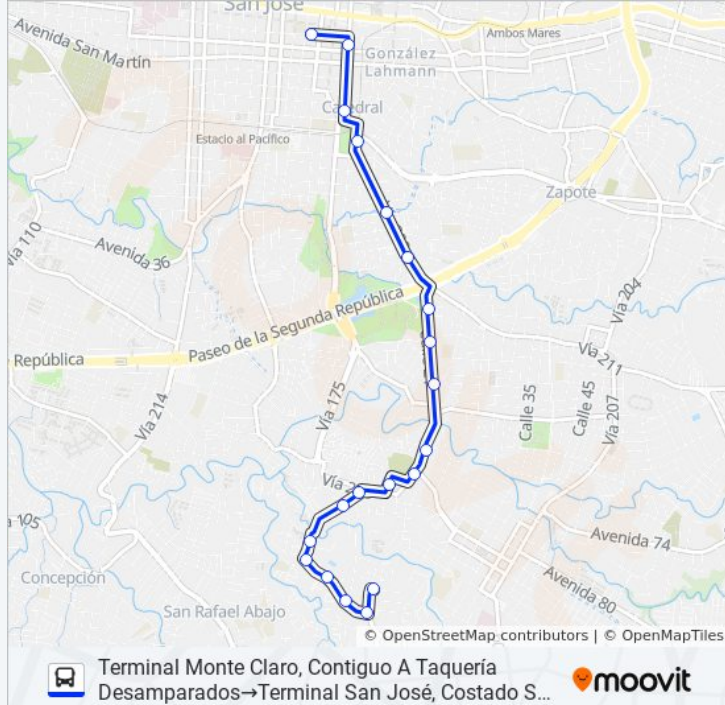

Contiguo A Centro Cultural Rubén Dario, González Víquez San José

Teatro Lucho Barahona, La Soledad San José

Terminal San José, Costado Sur Plaza De Las Garantías Sociales

Sentido: Terminal San José, Costado Sur Plaza De Las Garantías Sociales→Terminal Monte Claro, Contiguo A Taquería Desamparados

18 paradas

[VER HORARIO DE LA LÍNEA](#)

Terminal San José, Costado Sur Plaza De Las Garantías Sociales

Costado Este Liceo De Costa Rica, González Víquez San José

Contiguo A Palí Plaza González Víquez, San José

Entrada Lomas De Ocloro, San José

Centro Comercial Del Sur, San José

Contiguo A Parqueos Parque De La Paz, San José

Antiguo Salón El Jorón, Santa Marta San José

Antigua Radio Reloj, San Francisco San José

Cercanías A Cementerio General De Desamparados

Cercanías Plaza Libra, Desamparados

Super Mercado Loma Linda, Desamparados

Provisional

Centro Diurno Manos Amigas, Loma Linda Desamparados

Provisional

Frente A Colegio De Contadores Privados, Monte Claro Desamparados

Frente A Abastecedor El Descanso, Calle Del Contador Desamparados

Contiguo A Super Melita, Calle Del Contador Desamparados

Horario de la línea SAN JOSÉ - DESAMPARADOS - LOMA LINDA de autobús

Terminal San José, Costado Sur Plaza De Las Garantías Sociales→Terminal Monte Claro, Contiguo A Taquería Desamparados Horario de ruta:

lunes	5:52 - 17:55
martes	5:52 - 17:55
miércoles	5:52 - 17:55
jueves	5:52 - 17:55
viernes	5:52 - 17:55
sábado	Sin Servicio
domingo	Sin Servicio

Información de la línea SAN JOSÉ - DESAMPARADOS - LOMA LINDA de autobús

Dirección: Terminal San José, Costado Sur Plaza De Las Garantías Sociales→Terminal Monte Claro, Contiguo A Taquería Desamparados

Paradas: 18

Duración del viaje: 17 min

Resumen de la línea: