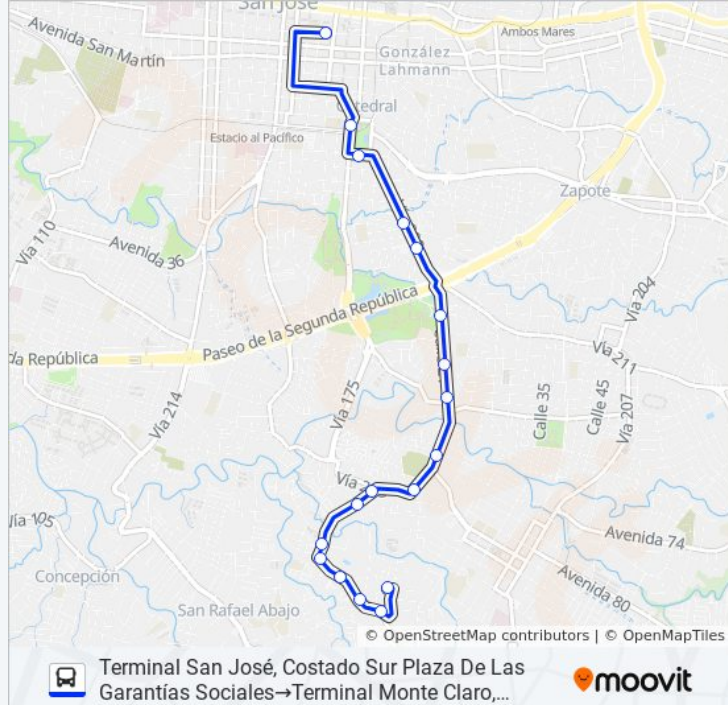

### Información de la línea SAN JOSÉ - DESAMPARADOS - LOMA LINDA de autobús

**Dirección:** Terminal San José, Costado Sur Plaza De Las Garantías Sociales→Terminal Monte Claro, Contiguo A Taquería Desamparados

**Paradas:** 18

**Duración del viaje:** 17 min

**Resumen de la línea:**

## Terminal Monte Claro, Contiguo A Taquería Desamparados

Los horarios y mapas de la línea SAN JOSÉ - DESAMPARADOS - LOMA LINDA de autobús están disponibles en un PDF en [moovitapp.com](https://moovitapp.com). Utiliza [Moovit App](#) para ver los horarios de los autobuses en vivo, el horario del tren o el horario del metro y las indicaciones paso a paso para todo el transporte público en San José.