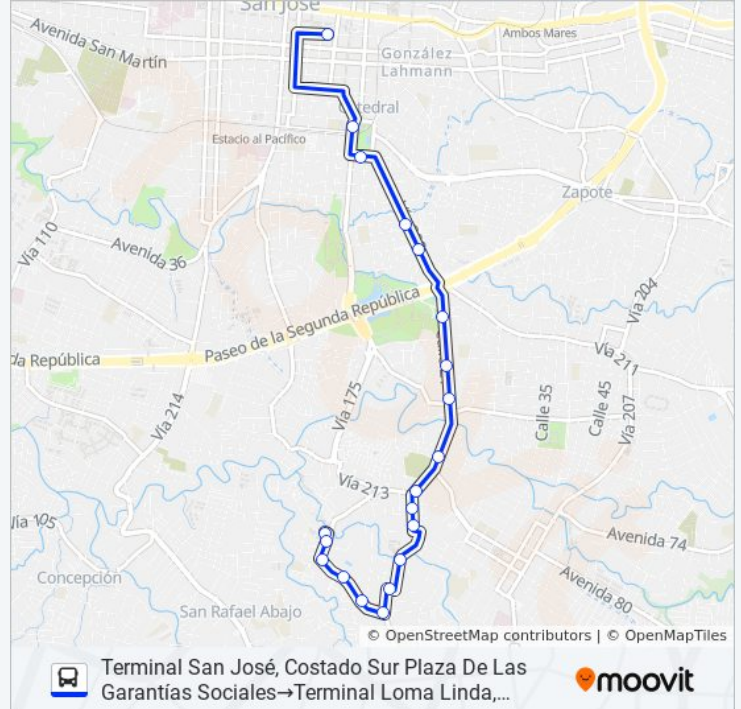

### Información de la línea SAN JOSÉ - DESAMPARADOS - MONTE CLARO de autobús

**Dirección:** Terminal San José, Costado Sur Plaza De Las Garantías Sociales→Terminal Loma Linda, Desamparados

**Paradas:** 20

**Duración del viaje:** 15 min

**Resumen de la línea:**

Desamparados

Provisional

Contiguo A Entrada Resid. Sabana, Loma Linda  
Desamparados

Terminal Loma Linda, Desamparados

Los horarios y mapas de la línea SAN JOSÉ - DESAMPARADOS - MONTE CLARO de autobús están disponibles en un PDF en [moovitapp.com](https://moovitapp.com). Utiliza [Moovit App](#) para ver los horarios de los autobuses en vivo, el horario del tren o el horario del metro y las indicaciones paso a paso para todo el transporte público en San José.