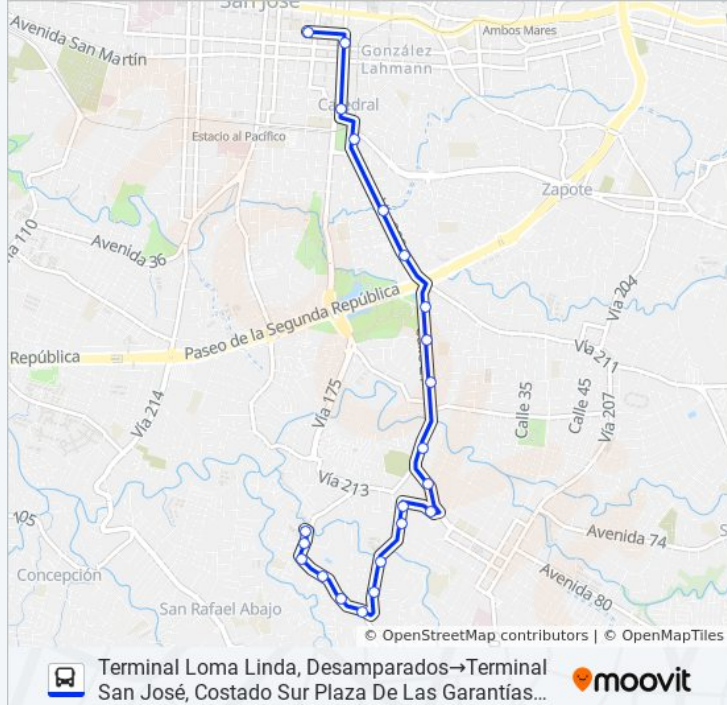

### Horario de la línea SAN JOSÉ - DESAMPARADOS - MONTE CLARO de autobús

Terminal Loma Linda, Desamparados→Terminal San José,  
Costado Sur Plaza De Las Garantías Sociales  
Horario de ruta:

lunes	5:00 - 21:50
martes	5:00 - 21:50
miércoles	5:00 - 21:50
jueves	5:00 - 21:50
viernes	5:00 - 21:50
sábado	5:45 - 21:50
domingo	5:40 - 21:50

### Información de la línea SAN JOSÉ - DESAMPARADOS - MONTE CLARO de autobús

**Dirección:** Terminal Loma Linda, Desamparados→Terminal San José, Costado Sur Plaza De Las Garantías Sociales

**Paradas:** 22

**Duración del viaje:** 15 min

**Resumen de la línea:**

Contiguo A Centro Cultural Rubén Dario, González Víquez San José

Teatro Lucho Barahona, La Soledad San José

Terminal San José, Costado Sur Plaza De Las Garantías Sociales

**Sentido: Terminal San José, Costado Sur Plaza De Las Garantías Sociales→Terminal Loma Linda, Desamparados**

20 paradas

[VER HORARIO DE LA LÍNEA](#)

Terminal San José, Costado Sur Plaza De Las Garantías Sociales