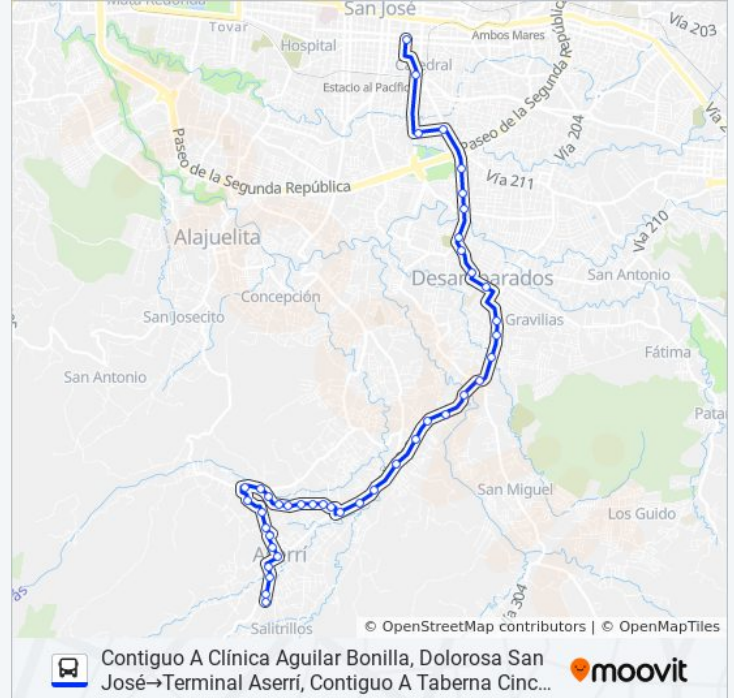

Contiguo A Venta De Tiempos Nazareth, Corazón  
De Jesús Aserrí

Contiguo A Super Sí, Corazón De Jesús Aserrí

Frente A Taquería Yancy, Corazón De Jesús  
Aserrí

Contiguo A Puente Río Cañas, Poás Aserrí

Contiguo A Licorera Y Super Poás, Aserrí

Provisional

Provisional

Iglesia Bautista Misionera De Aserrí, Lomás Aserrí

Parque Urb. Las Lomas, Aserrí

Liceo De Aserrí

Frente A Palacio Municipal De Aserrí

Contiguo A Panadería La Única, Aserrí

Previo A Puente Quebrada Suerre, Aserrí

48 paradas

[VER HORARIO DE LA LÍNEA](#)

Terminal Aserrí, Contiguo A Taberna Cinco Esquinas

Fábrica De Tamales La Vencedora, Cinco Esquinas Aserrí

Previo A Puente Quebrada Suerre, Aserrí

Frente A Centro Médico Aserrí

**Dirección:** Terminal Aserrí, Contiguo A Taberna Cinco Esquinas→Contiguo A Clínica Aguilar Bonilla, Dolorosa San José

**Paradas:** 48

**Duración del viaje:** 33 min

**Resumen de la línea:**

Abastecedor La Primavera, Corazón De Jesús Aserrí