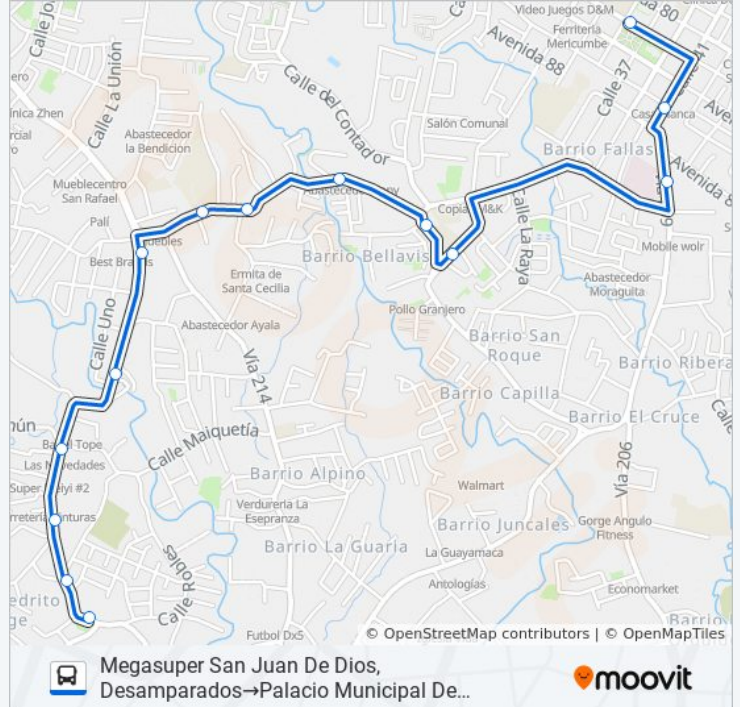

Frente A Clínica Marcial Fallas Díaz, Desamparados

Ciclo Ciclismo Actual, Desamparados

Palacio Municipal De Desamparados

**Horario de la línea INTER SAN JUAN DE DIOS -
DESAMPARADOS de autobús**Megasuper San Juan De Dios, Desamparados→Palacio
Municipal De Desamparados Horario de ruta:

lunes	5:30 - 21:45
martes	5:30 - 21:45
miércoles	5:30 - 21:45
jueves	5:30 - 21:45
viernes	5:30 - 21:45
sábado	5:30 - 20:30
domingo	5:30 - 18:30

**Información de la línea INTER SAN JUAN DE DIOS -
DESAMPARADOS de autobús****Dirección:** Megasuper San Juan De Dios,
Desamparados→Palacio Municipal De Desamparados**Paradas:** 14**Duración del viaje:** 13 min**Resumen de la línea:**

Sentido: Palacio Municipal De Desamparados→Parque San Juan De Dios, Desamparados

15 paradas

[VER HORARIO DE LA LÍNEA](#)

- Palacio Municipal De Desamparados
- Costado Sur Parque De Desamparados
- Clínica Marcial Fallas Díaz, Desamparados
- Soda Come Rico, Calle Fallas Desamparados
- Escuela De Calle Fallas, Desamparados
- Frente A Entrada A Barrio La Florita, Desamparados
- Minisuper La Parada #1, Calle Fallas Desamparados
- Frente A Entrada A Barrio Santa Cecilia
- Ctp Roberto Gamboa, San Rafael Abajo Desamparados
- Centro Comercial Los Higueros, San Rafael Abajo Desamparados
- Contiguo A Titos Pizza, San Rafael Abajo Desamparados
- Panadería Y Pulpería El Trigal, Novedades Desamparados
- Carnicería Bbyf #2, San Juan De Dios Desamparados
- Frutas Y Verduras Jcr, San Juan De Dios Desamparados
- Parque San Juan De Dios, Desamparados

Información de la línea INTER SAN JUAN DE DIOS - DESAMPARADOS de autobús

Dirección: Palacio Municipal De Desamparados→Parque San Juan De Dios, Desamparados

Paradas: 15

Duración del viaje: 11 min

Resumen de la línea: