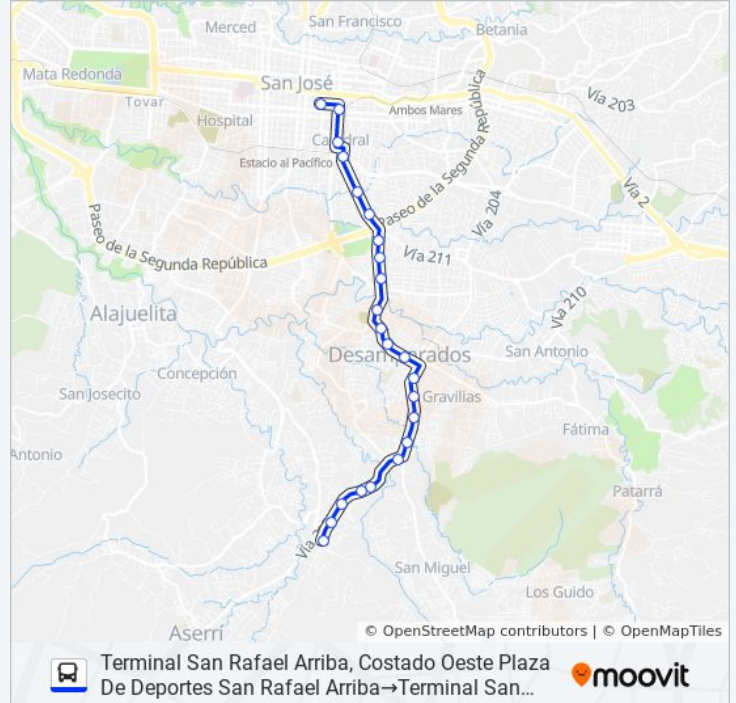

Iglesia Evangelista Cruzada De Fé, Desamparados

Distribuidora Plaza Mercados, San Francisco San José

Casa De Las Baterias San Francisco, San José

Burger King Parque De La Paz, San José

Frente A Centro Comercial Terraza

Multifamiliares Calderón Muñoz, San José

Frente A Piscinas Plaza González Víquez, San José

Contiguo A Centro Cultural Rubén Dario, González Víquez San José

Teatro Lucho Barahona, La Soledad San José

Terminal San José, Costado Sur Plaza De Las Garantías Sociales

Los horarios y mapas de la línea SAN JOSÉ - DESAMPARADOS - SAN RAFAEL ARRIBA de autobús están disponibles en un PDF en moovitapp.com. Utiliza [Moovit App](https://moovitapp.com) para ver los horarios de los autobuses en vivo, el horario del tren o el horario del metro y las indicaciones paso a paso para todo el transporte público en San José.

[Acerca de Moovit](#) • [Soluciones MaaS](#) • [Países incluidos](#) • [Comunidad de Mooviters](#)

© 2023 Moovit - Todos los derechos reservados

Mira los tiempos de llegada en tiempo real