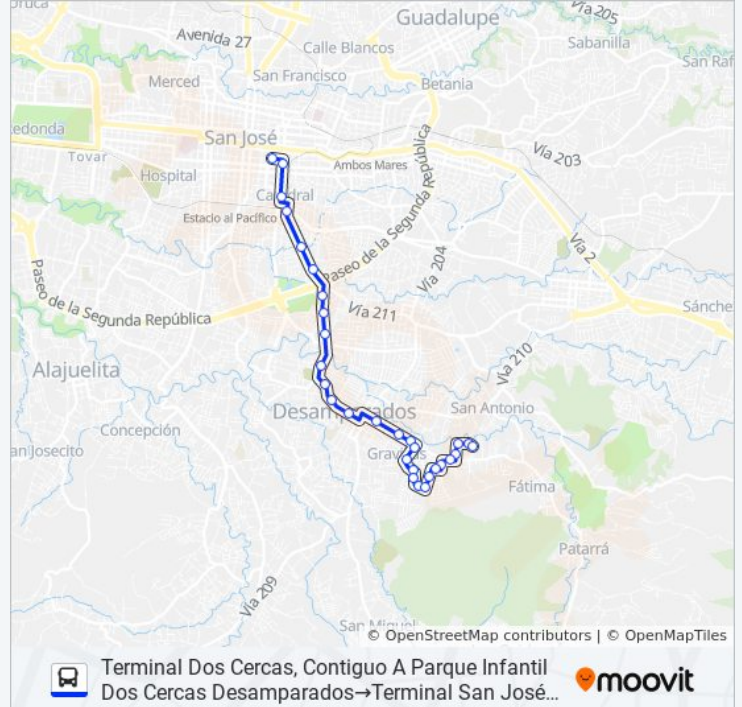

### Horario de la línea SAN JOSÉ - DESAMPARADOS - PORVENIR - DOS CERCAS de autobús

Terminal San José, Cercanías Plaza De Las Garantías Sociales La Soledad → Terminal Dos Cercas, Contiguo A Parque Infantil Dos Cercas Desamparados Horario de ruta:

### Información de la línea SAN JOSÉ - DESAMPARADOS - PORVENIR - DOS CERCAS de autobús

**Dirección:** Terminal San José, Cercanías Plaza De Las Garantías Sociales La Soledad → Terminal Dos Cercas, Contiguo A Parque Infantil Dos Cercas Desamparados