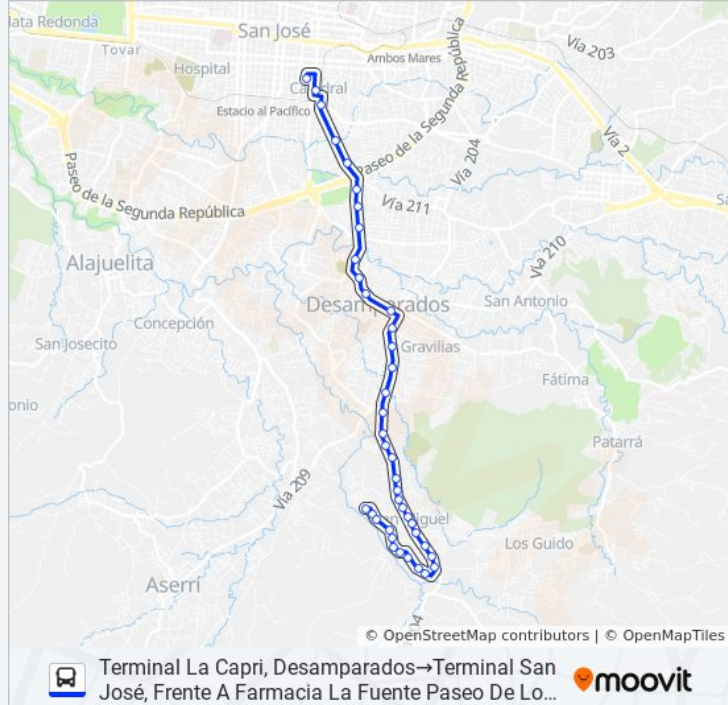

Dirección: Terminal La Capri, Desamparados→Terminal San José, Frente A Farmacia La Fuente Paseo De Los Estudiantes

Paradas: 40

Duración del viaje: 25 min

Resumen de la línea:

Desamparados

Frente A Entrada Barrio Peñascal, San Miguel De Desamparados

Terminal San José, Frente A Farmacia La Fuente Paseo De Los Estudiantes

Sentido: Terminal San José, Frente A Farmacia La Fuente Paseo De Los Estudiantes→Terminal La Capri, Desamparados

36 paradas

[VER HORARIO DE LA LÍNEA](#)

Terminal San José, Frente A Farmacia La Fuente Paseo De Los Estudiantes

Costado Este Liceo De Costa Rica, González Víquez San José

Costado Norte Colegio Seminario, Naciones Unidas San José

Contiguo A Bac Credomatic Centro Comercial Del Sur

Contiguo A Parqueos Parque De La Paz, San José

Antiguo Salón El Jorón, Santa Marta San José

Horario de la línea SAN JOSÉ - DESAMPARADOS - SAN MIGUEL - LA CAPRI de autobús

Terminal San José, Frente A Farmacia La Fuente Paseo De Los Estudiantes→Terminal La Capri, Desamparados Horario de ruta: