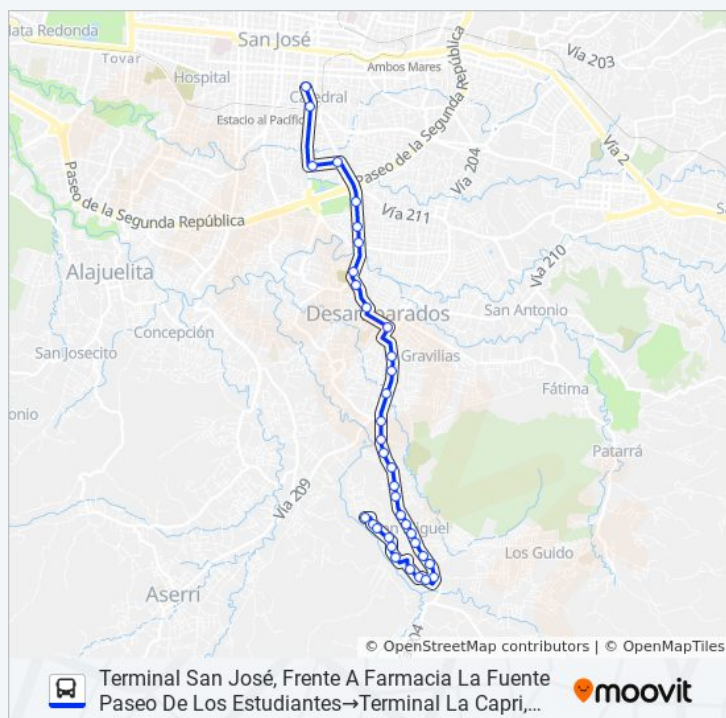

 SAN JOSÉ - DESAMPARADOS...

Terminal La Capri,
Desamparados→Terminal
San José, Frente A
Farmacia La Fuente
Paseo De Los
Estudiantes

[Ver En Modo Sitio Web](#)

La línea SAN JOSÉ - DESAMPARADOS - SAN MIGUEL - LA CAPRI de autobús (Terminal La Capri, Desamparados→Terminal San José, Frente A Farmacia La Fuente Paseo De Los Estudiantes) tiene 2 rutas. Sus horas de operación los días laborables regulares son: (1) a Terminal La Capri, Desamparados→Terminal San José, Frente A Farmacia La Fuente Paseo De Los Estudiantes: 4:20 - 22:20(2) a Terminal San José, Frente A Farmacia La Fuente Paseo De Los Estudiantes→Terminal La Capri, Desamparados: 4:45 - 22:50 Usa la aplicación Moovit para encontrar la parada de la línea SAN JOSÉ - DESAMPARADOS - SAN MIGUEL - LA CAPRI de autobús más cercana y descubre cuándo llega la próxima línea SAN JOSÉ - DESAMPARADOS - SAN MIGUEL - LA CAPRI de autobús

Dirección: Terminal La Capri, Desamparados→Terminal San José, Frente A Farmacia La Fuente Paseo De Los Estudiantes

Paradas: 40

Duración del viaje: 25 min

Resumen de la línea:

Desamparados

Frente A Entrada Barrio Peñascal, San Miguel De Desamparados

Frente A Parque De La Capri, Desamparados

Contiguo A Ferretería Ferrefull, La Capri Desamparados

Sector 6 Las Torres La Capri, Desamparados

Terminal La Capri, Desamparados

Información de la línea SAN JOSÉ - DESAMPARADOS - SAN MIGUEL - LA CAPRI de autobús

Dirección: Terminal San José, Frente A Farmacia La Fuente Paseo De Los Estudiantes→Terminal La Capri, Desamparados

Paradas: 36

Duración del viaje: 26 min

Resumen de la línea:

Los horarios y mapas de la línea SAN JOSÉ - DESAMPARADOS - SAN MIGUEL - LA CAPRI de autobús están disponibles en un PDF en moovitapp.com. Utiliza [Moovit App](#) para ver los horarios de los autobuses en vivo, el horario del tren o el horario del metro y las indicaciones paso a paso para todo el transporte público en San José.